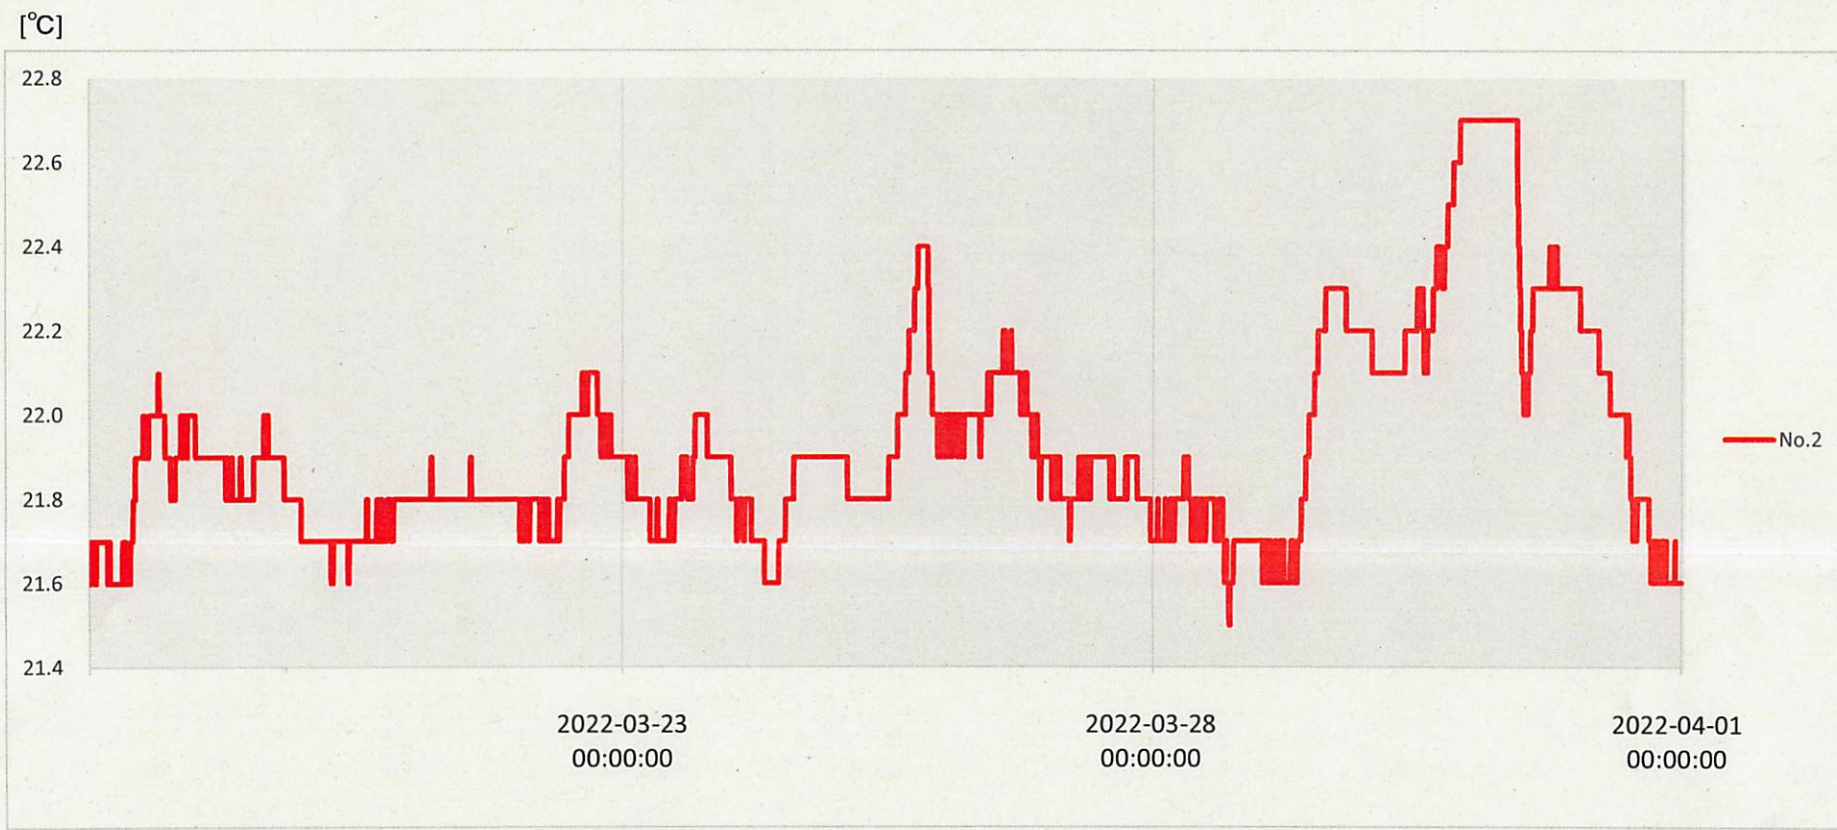

15/Apr/2022

Kayoko Sato

表示範囲 2022-03-18 00:03:15 - 2022-04-01 23:58:59.54
計算範囲 2022-03-18 00:03:15 - 2022-04-01 23:58:59.54

No.	チャンネル名	記録間隔	データ数	単位	最大値	最小値	平均値
No.1	2	5 min.	4260	°C	22.7	21.5	21.9