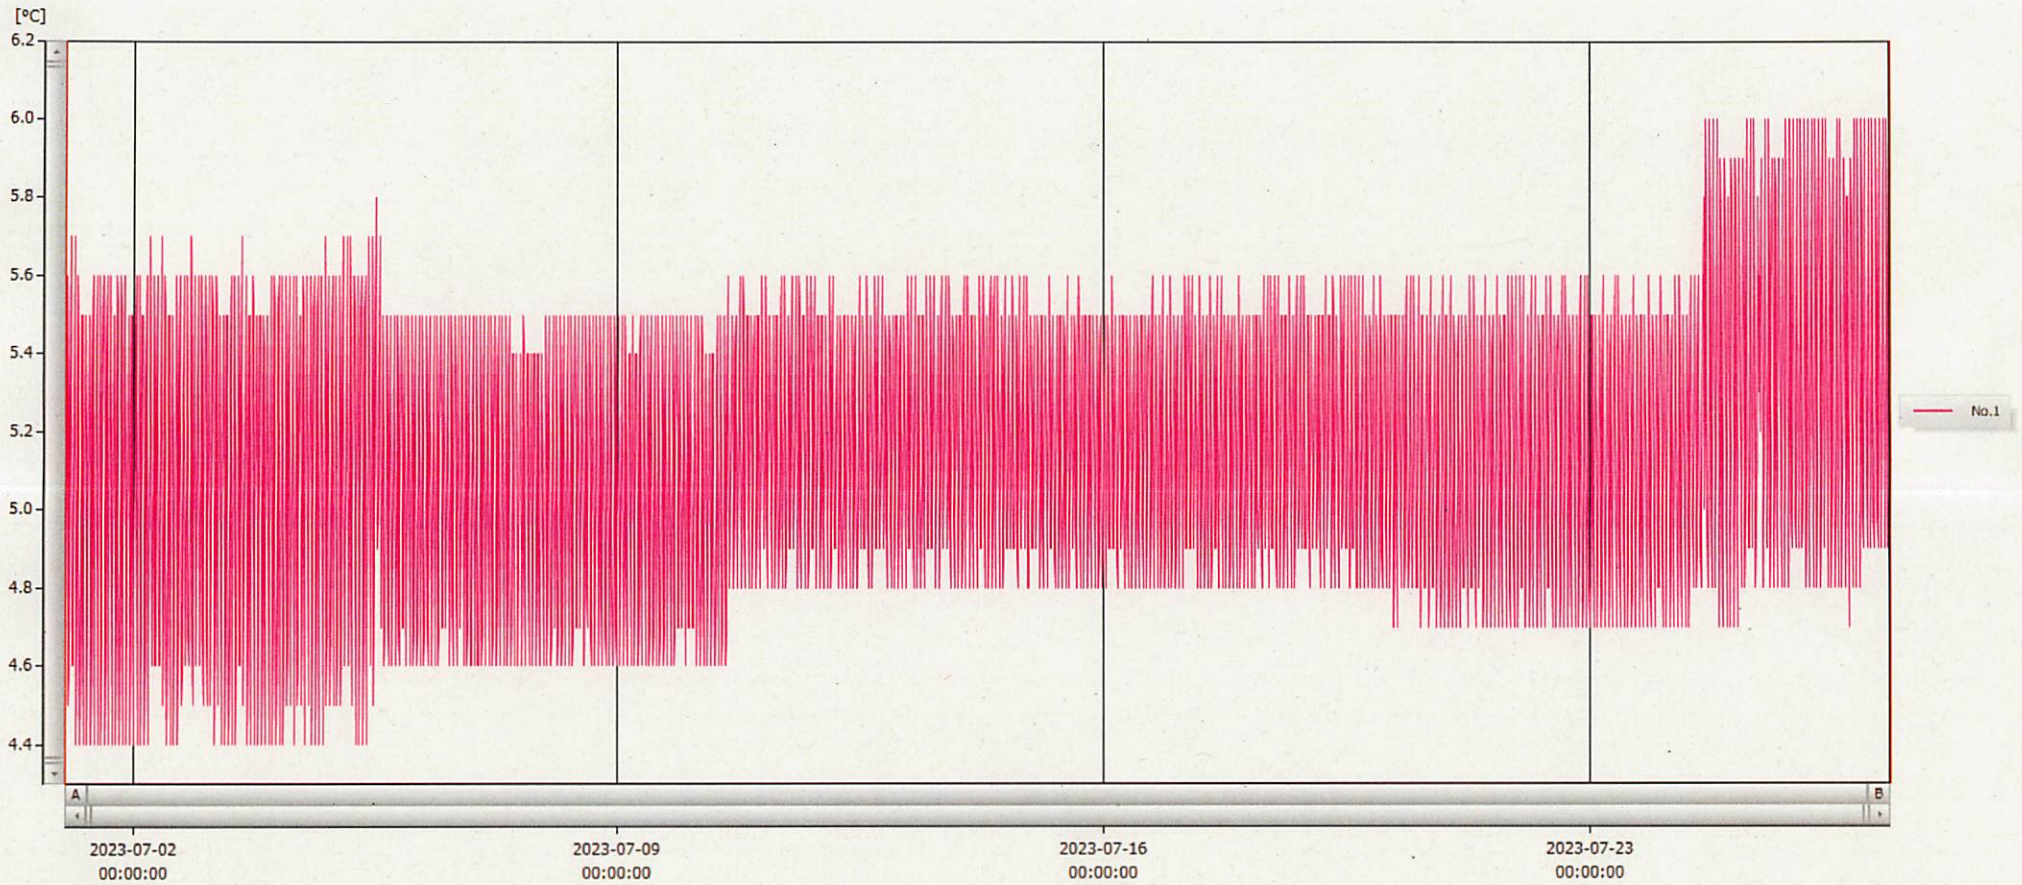

1-Aug-2023

Kayoko Sato

7/1 - 7/27

2023-08-01 14:12:11

表示範囲 2023-07-01 00:10:00 - 2023-07-27 07:11:00
計算範囲 2023-07-01 00:10:00 - 2023-07-27 07:11:00

No.	チャンネル名	記録間隔	データ数	単位	最大値	最小値	平均値
No.1	9	15 min.	2525	°C	6.0	4.4	5.1