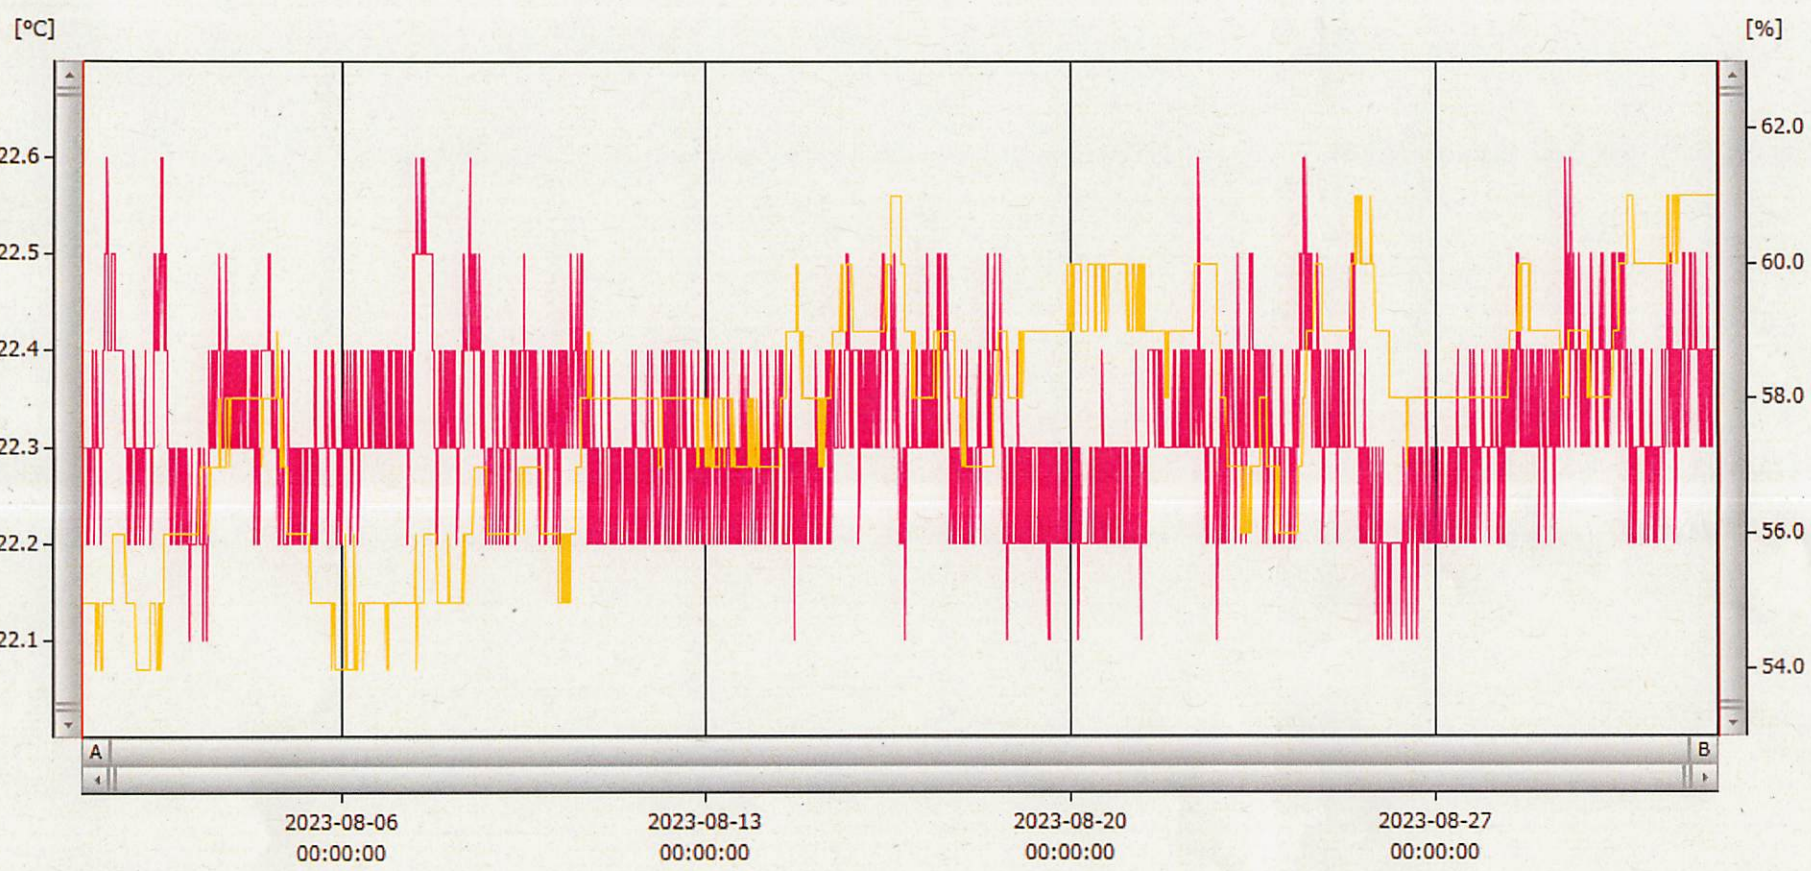

1/Sep/2023 Kayoko Sato

2023-09-01 11:44:04

表示範囲 2023-07-31 23:18:00 - 2023-09-01 10:04:00  
計算範囲 2023-07-31 23:18:00 - 2023-09-01 10:04:00

No.	チャンネル名	記録間隔	データ数	単位	最大値	最小値	平均値
No.1	1 Ch.1	15 min.	3020	°C	22.6	22.1	22.3
No.2	1 Ch.2	15 min.	3020	%	62	54	58