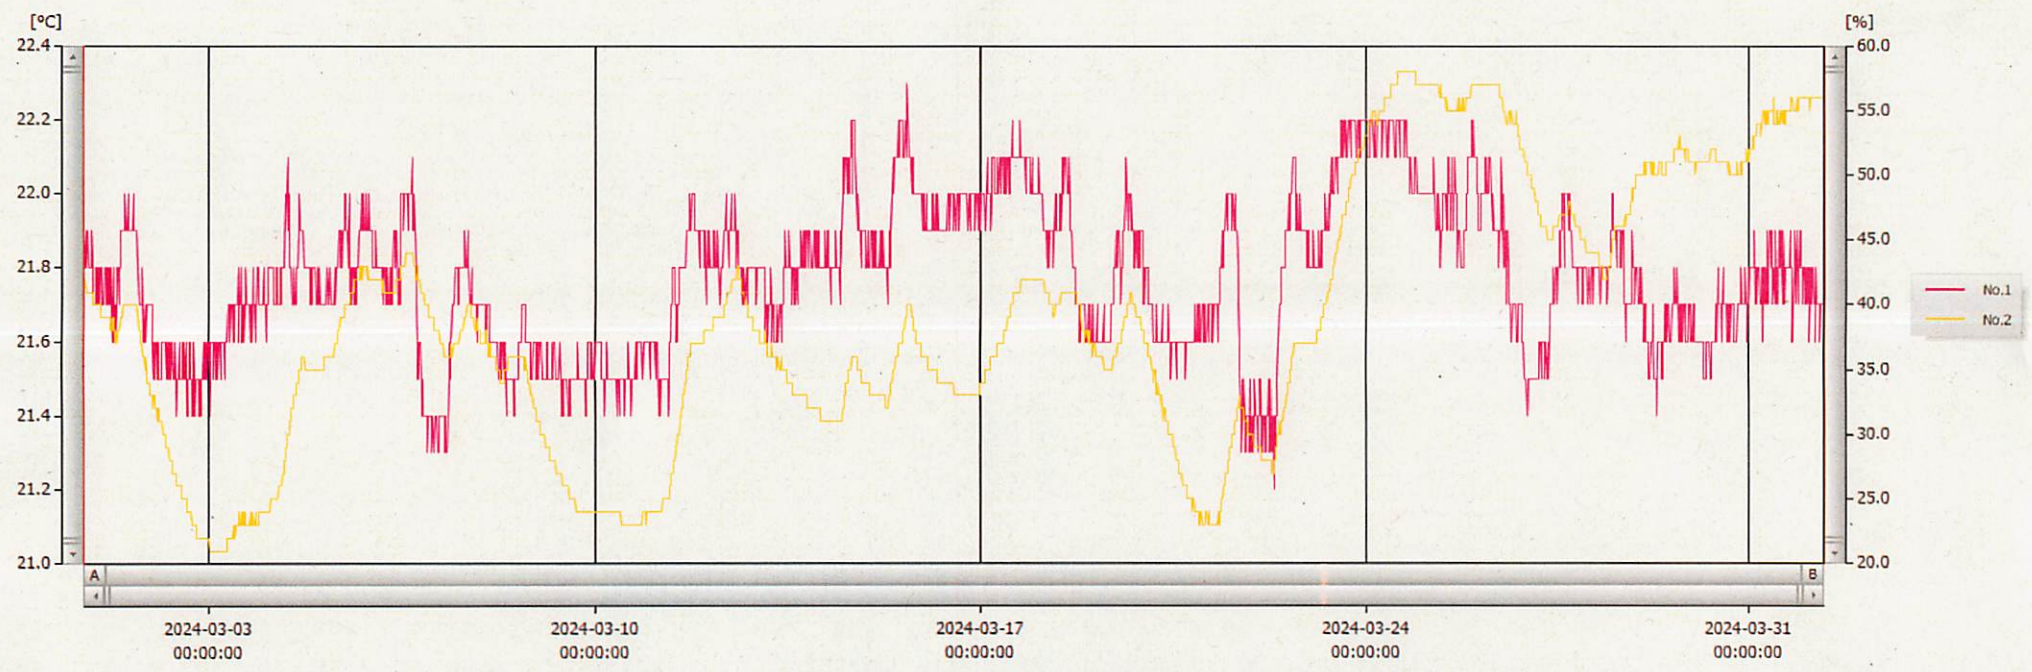

01-Apr-2024 Junya Hashizume

2024-04-01 09:25:14

表示範囲 2024-02-29 17:29:00 - 2024-04-01 09:15:00
 計算範囲 2024-02-29 17:29:00 - 2024-04-01 09:15:00

No.	チャンネル名	記録間隔	データ数	単位	最大値	最小値	平均値
No.1	1 Ch.1	15 min.	3040	°C	22.3	21.2	21.8
No.2	1 Ch.2	15 min.	3040	%	58	21	39