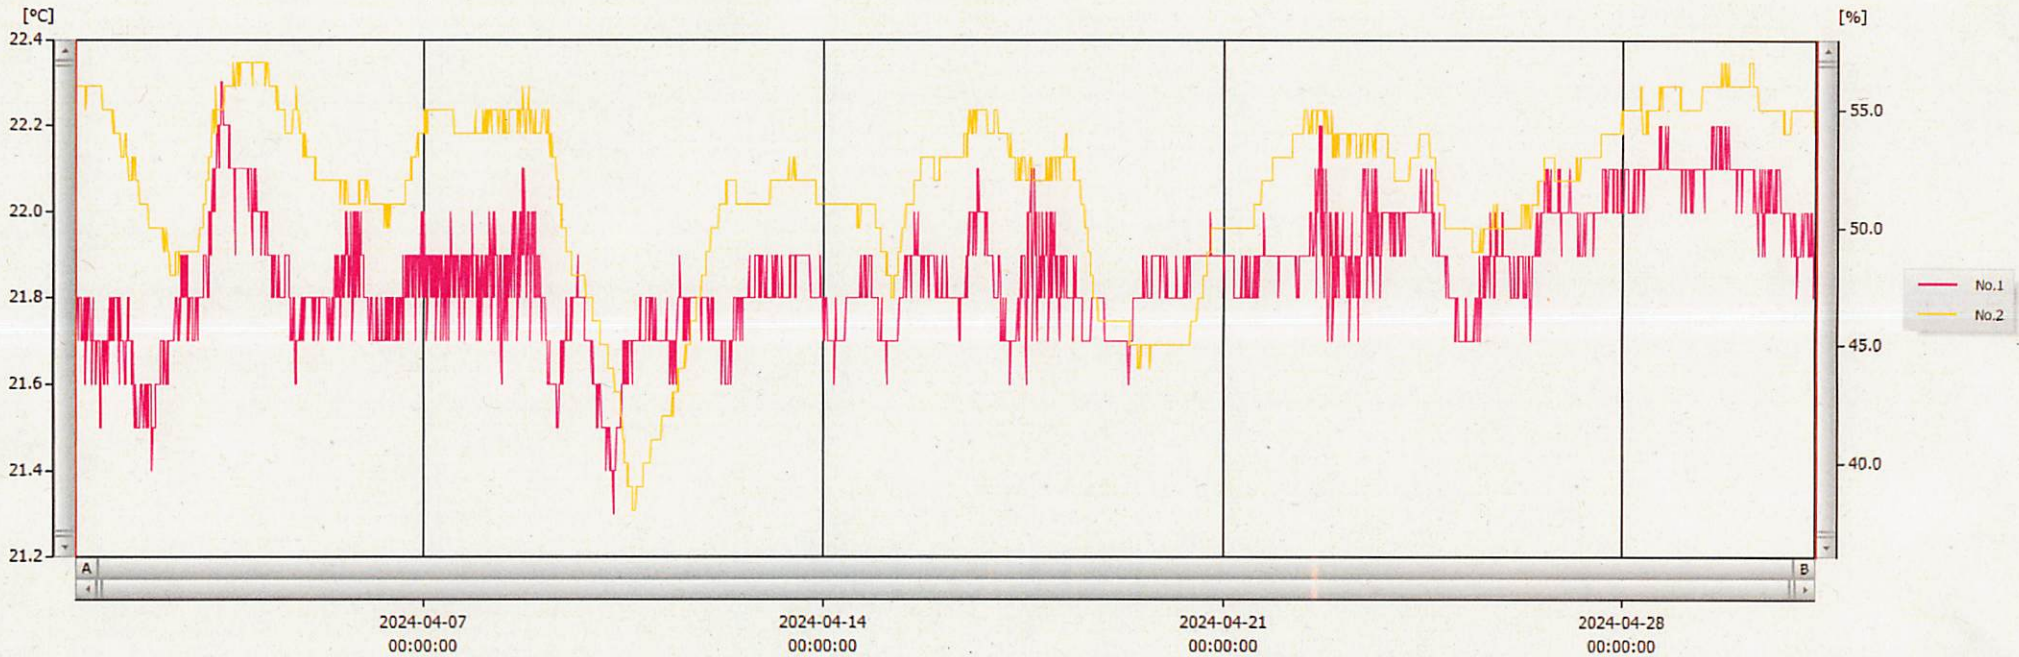

01-May-2024

Junya Hashizume

2024-05-01 10:46:36

表示範囲 2024-03-31 22:28:00 - 2024-05-01 10:14:00
計算範囲 2024-03-31 22:28:00 - 2024-05-01 10:14:00

No.	チャンネル名	記録間隔	データ数	単位	最大値	最小値	平均値
No.1	1 Ch.1	15 min.	2928	°C	22.3	21.3	21.9
No.2	1 Ch.2	15 min.	2928	%	57	38	52