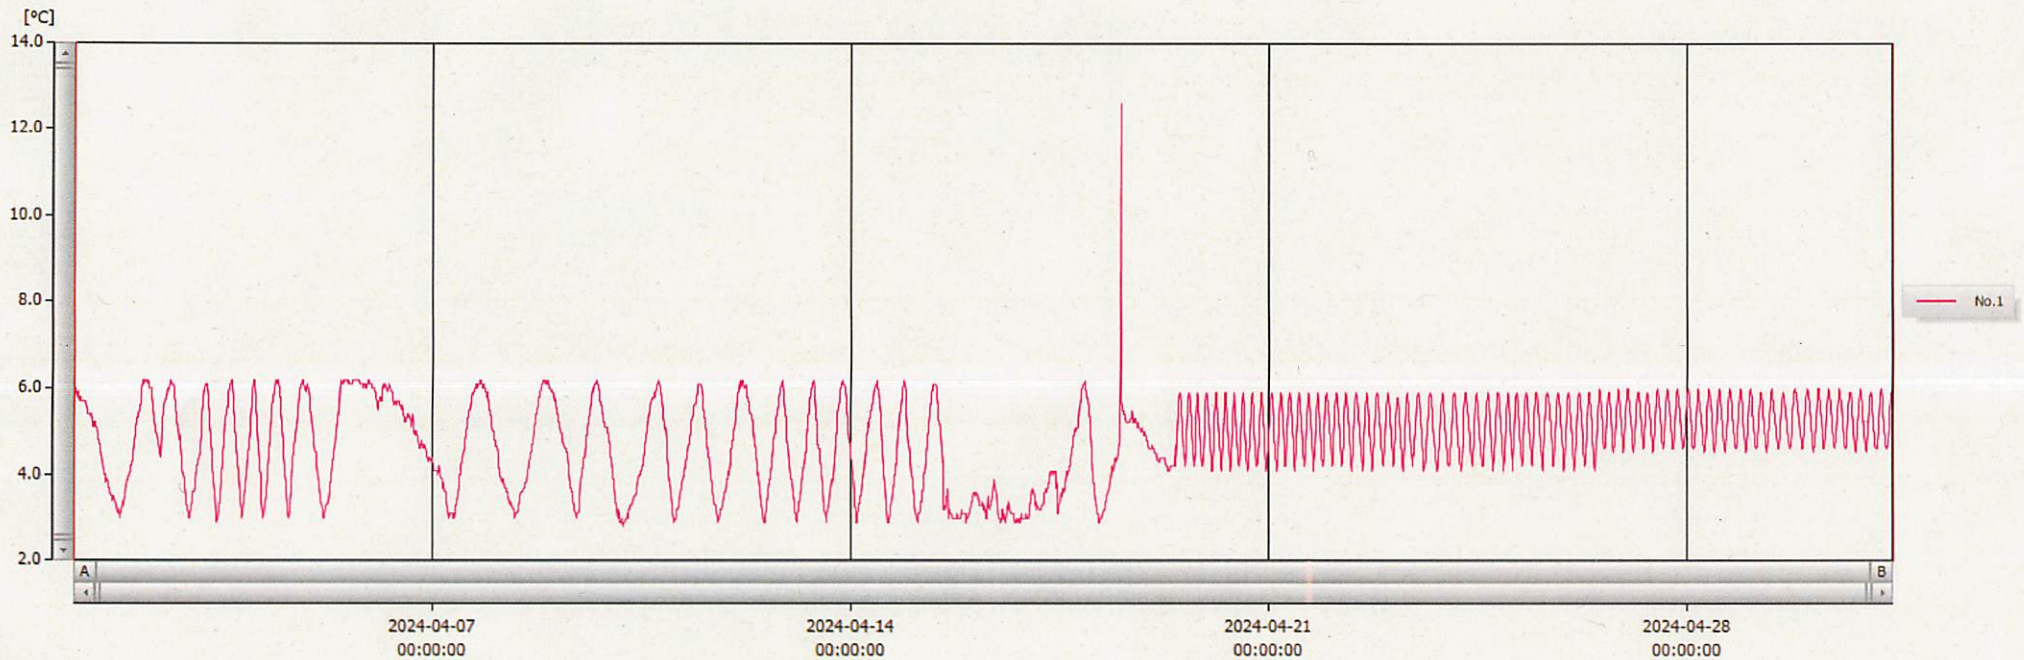

01-May-2024

Junya Hashizume

2024-05-01 10:58:42

4/8 ロカ-9で 12.6℃と示れた  
冷蔵庫の棚のロカ-と移動した際に記録されたもの  
別ロカ-10は同一冷蔵庫内に保管されている  
温度上昇は認めない。

表示範囲 2024-03-31 22:41:00 - 2024-05-01 10:27:00

計算範囲 2024-03-31 22:41:00 - 2024-05-01 10:27:00

No.	チャンネル名	記録間隔	データ数	単位	最大値	最小値	平均値
No.1	9	15 min.	2928	°C	12.6	2.8	4.8