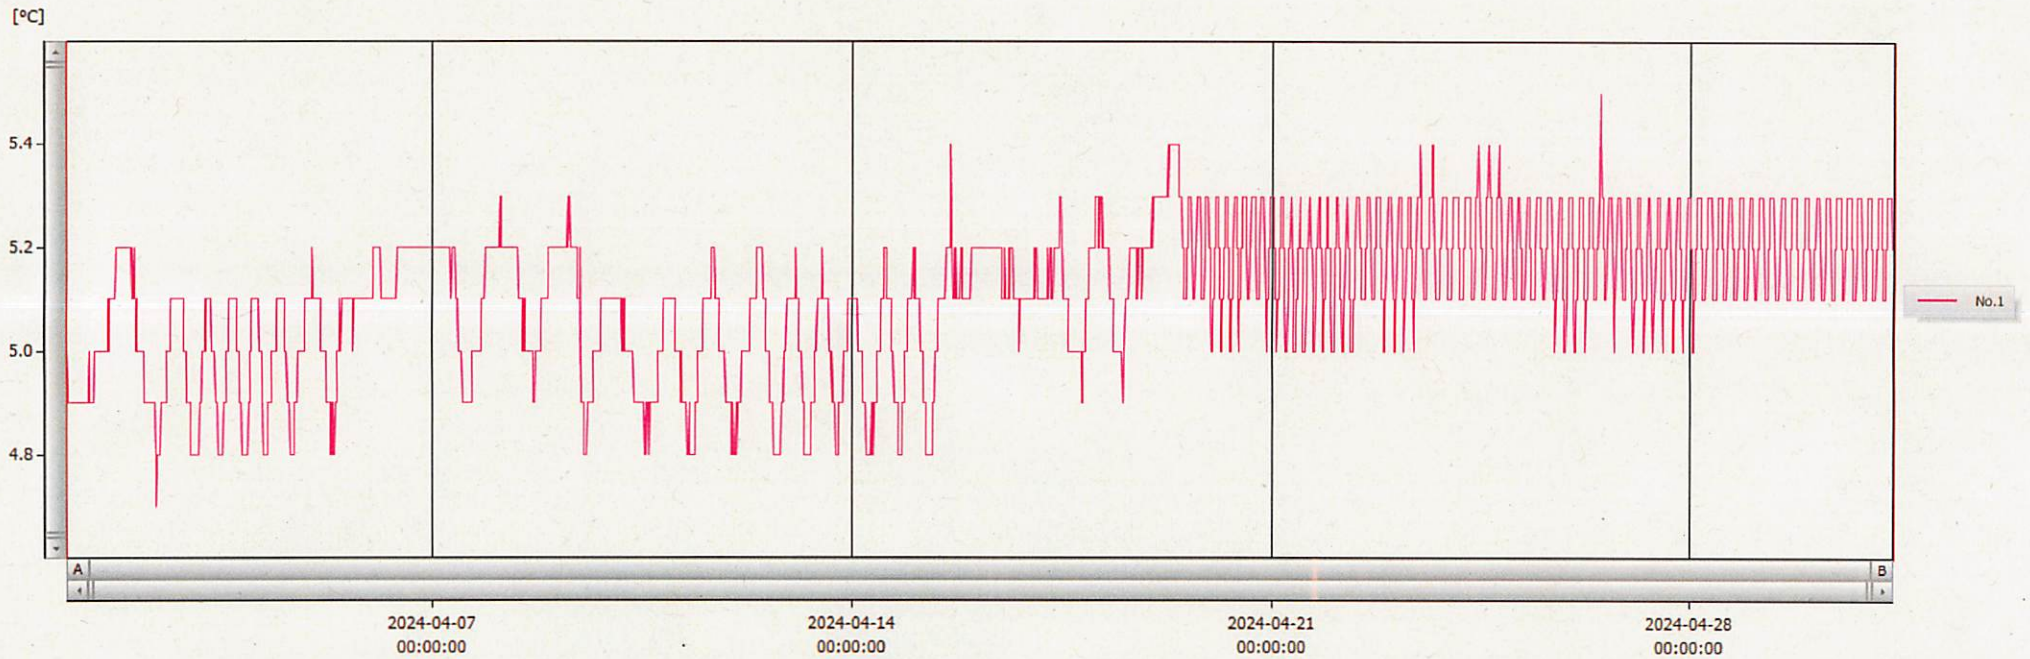

01-May-2024

Junya Hashizume

2024-05-01 11:00:06

表示範囲 2024-03-31 22:34:00 - 2024-05-01 10:20:00

計算範囲 2024-03-31 22:34:00 - 2024-05-01 10:20:00

No.	チャンネル名	記録間隔	データ数	単位	最大値	最小値	平均値
No.1	10	15 min.	2928	°C	5.5	4.7	5.1