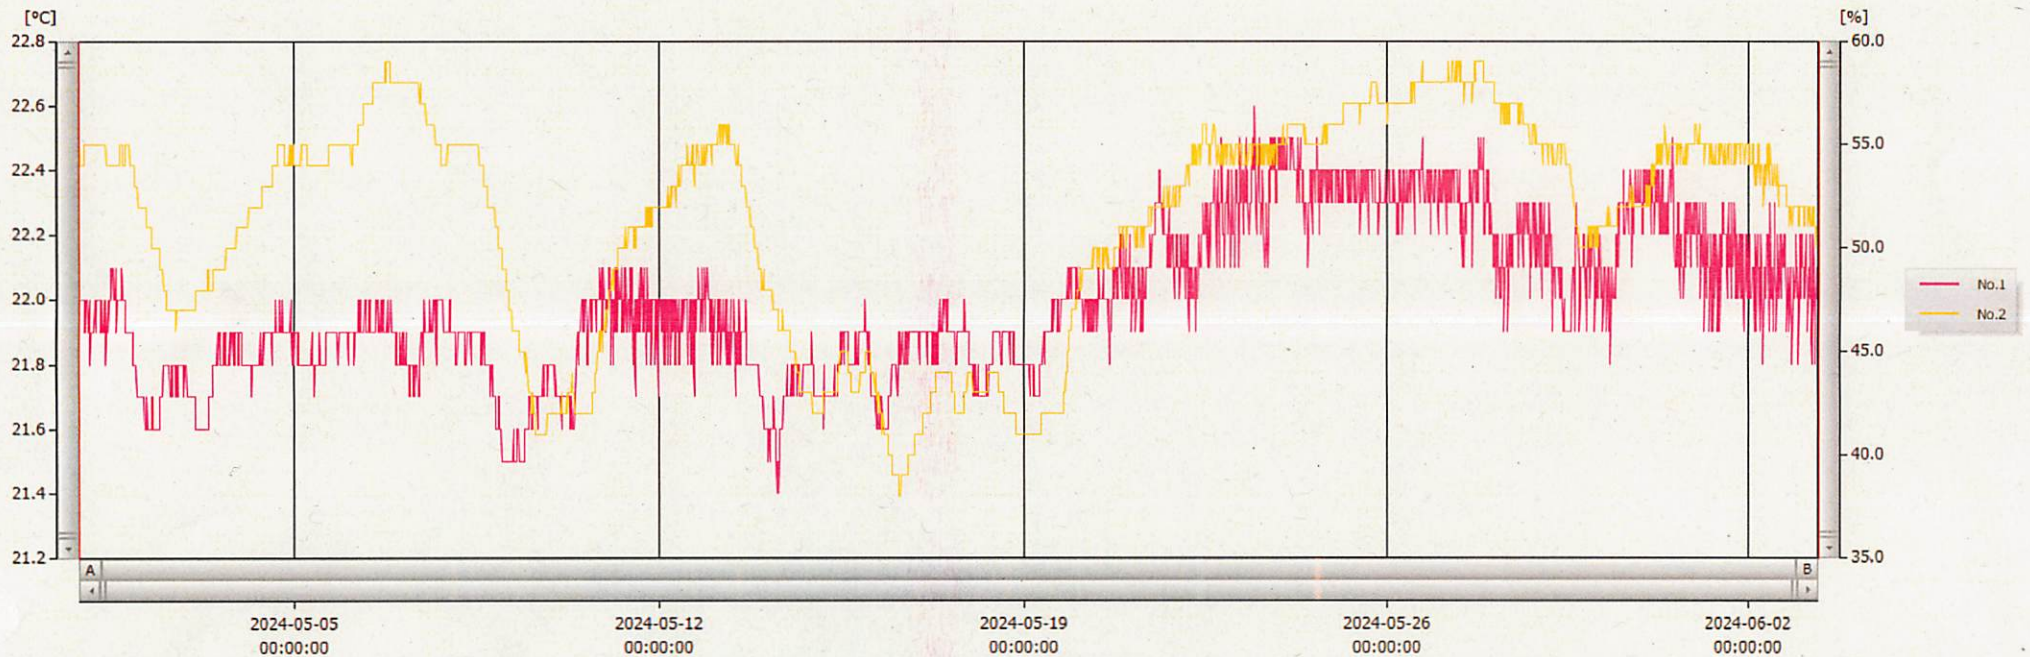

03-Jun-2024

Junya Hashizume

2024-06-03 12:39:57

表示範囲 2024-04-30 20:12:00 - 2024-06-03 08:58:00

計算範囲 2024-04-30 20:12:00 - 2024-06-03 08:58:00

No.	チャンネル名	記録間隔	データ数	単位	最大値	最小値	平均値
No.1	1 Ch.1	15 min.	3220	°C	22.6	21.4	22.0
No.2	1 Ch.2	15 min.	3220	%	59	38	51