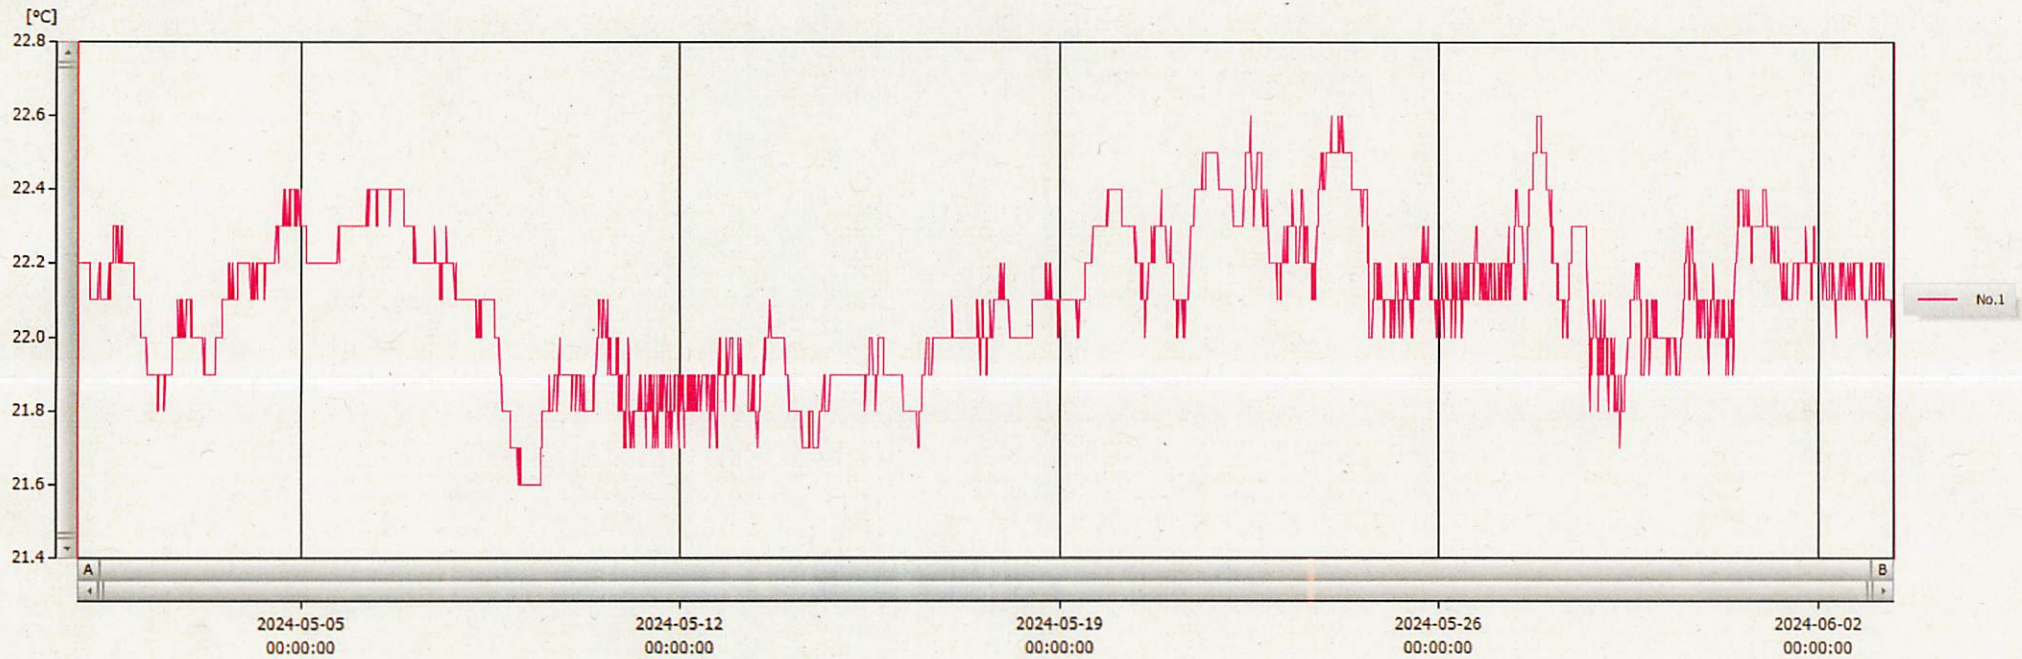

03-Jun-2024

Junya Hashizume

2024-06-03 12:33:38

表示範囲 2024-04-30 20:07:00 - 2024-06-03 08:53:00

計算範囲 2024-04-30 20:07:00 - 2024-06-03 08:53:00

No.	チャンネル名	記録間隔	データ数	単位	最大値	最小値	平均値
No.1	2	15 min.	3220	°C	22.6	21.6	22.1