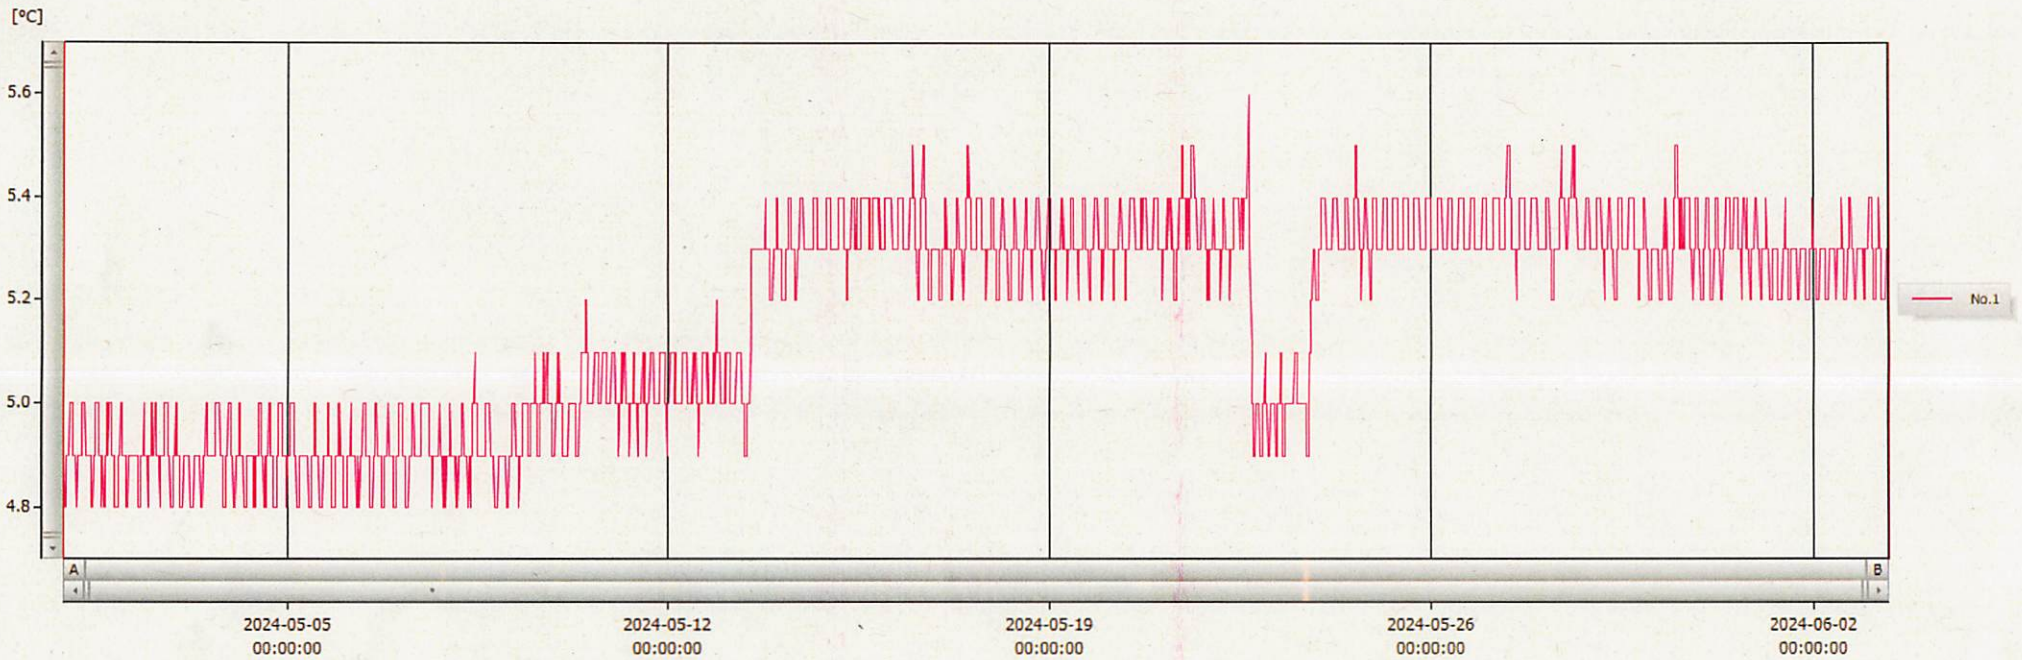

03 - Jun - 2024

Junya Hashizume

2024-06-03 12:35:44

表示範囲 2024-04-30 20:09:00 - 2024-06-03 08:56:00
計算範囲 2024-04-30 20:09:00 - 2024-06-03 08:56:00

No.	チャンネル名	記録間隔	データ数	単位	最大値	最小値	平均値
No.1	4	15 min.	3220	°C	5.6	4.8	5.2