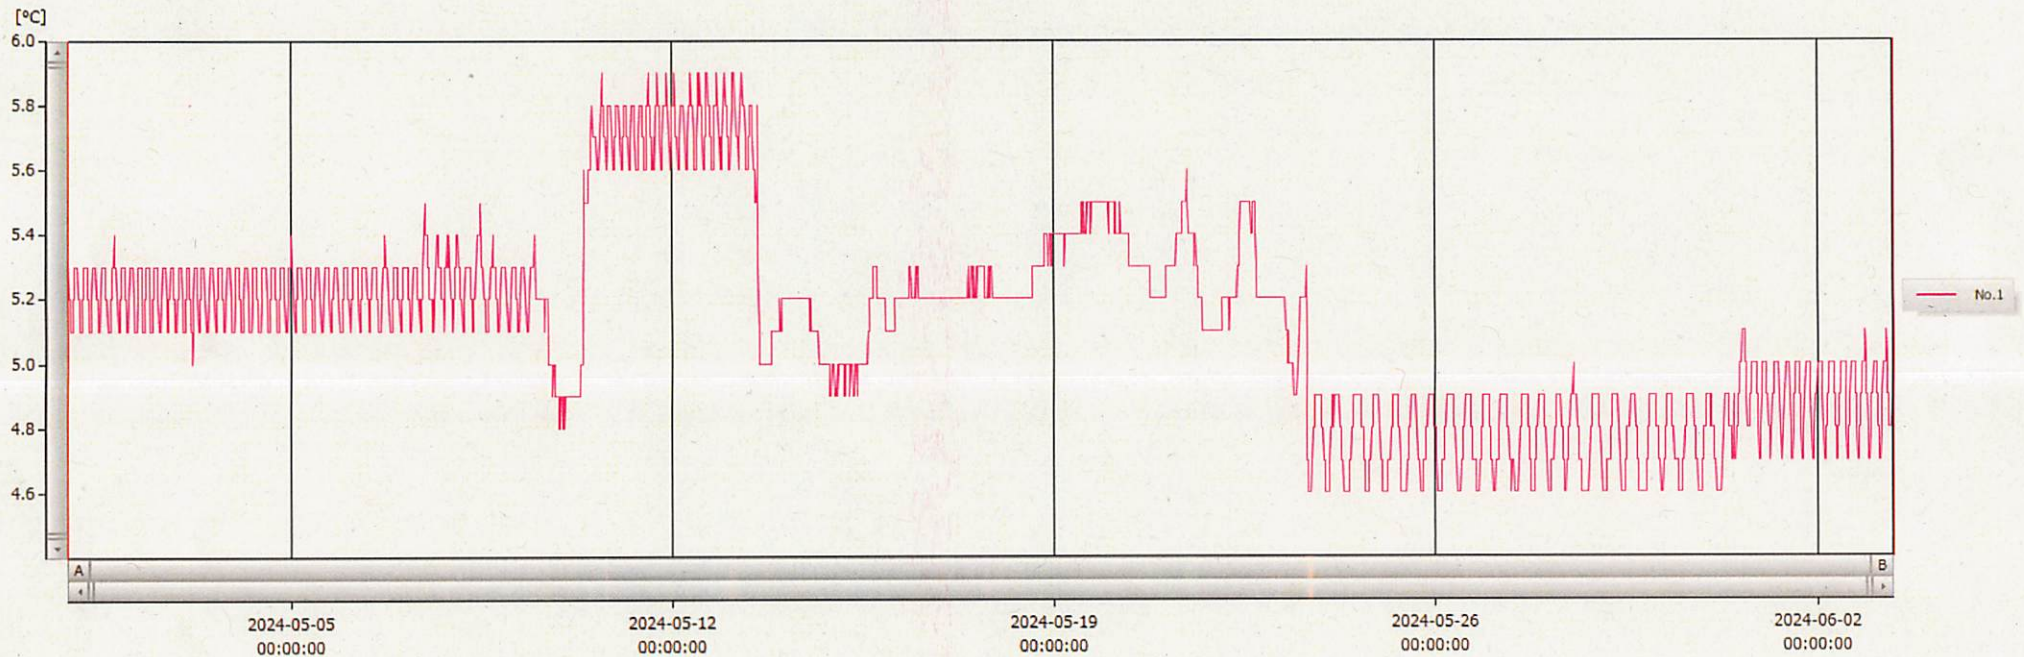

03-Jun-2024

Junya Hashizume

2024-06-03 12:38:57

表示範囲 2024-04-30 20:19:00 - 2024-06-03 09:05:00

計算範囲 2024-04-30 20:19:00 - 2024-06-03 09:05:00

No.	チャンネル名	記録間隔	データ数	単位	最大値	最小値	平均値
No.1	10	15 min.	3220	°C	5.9	4.6	5.1