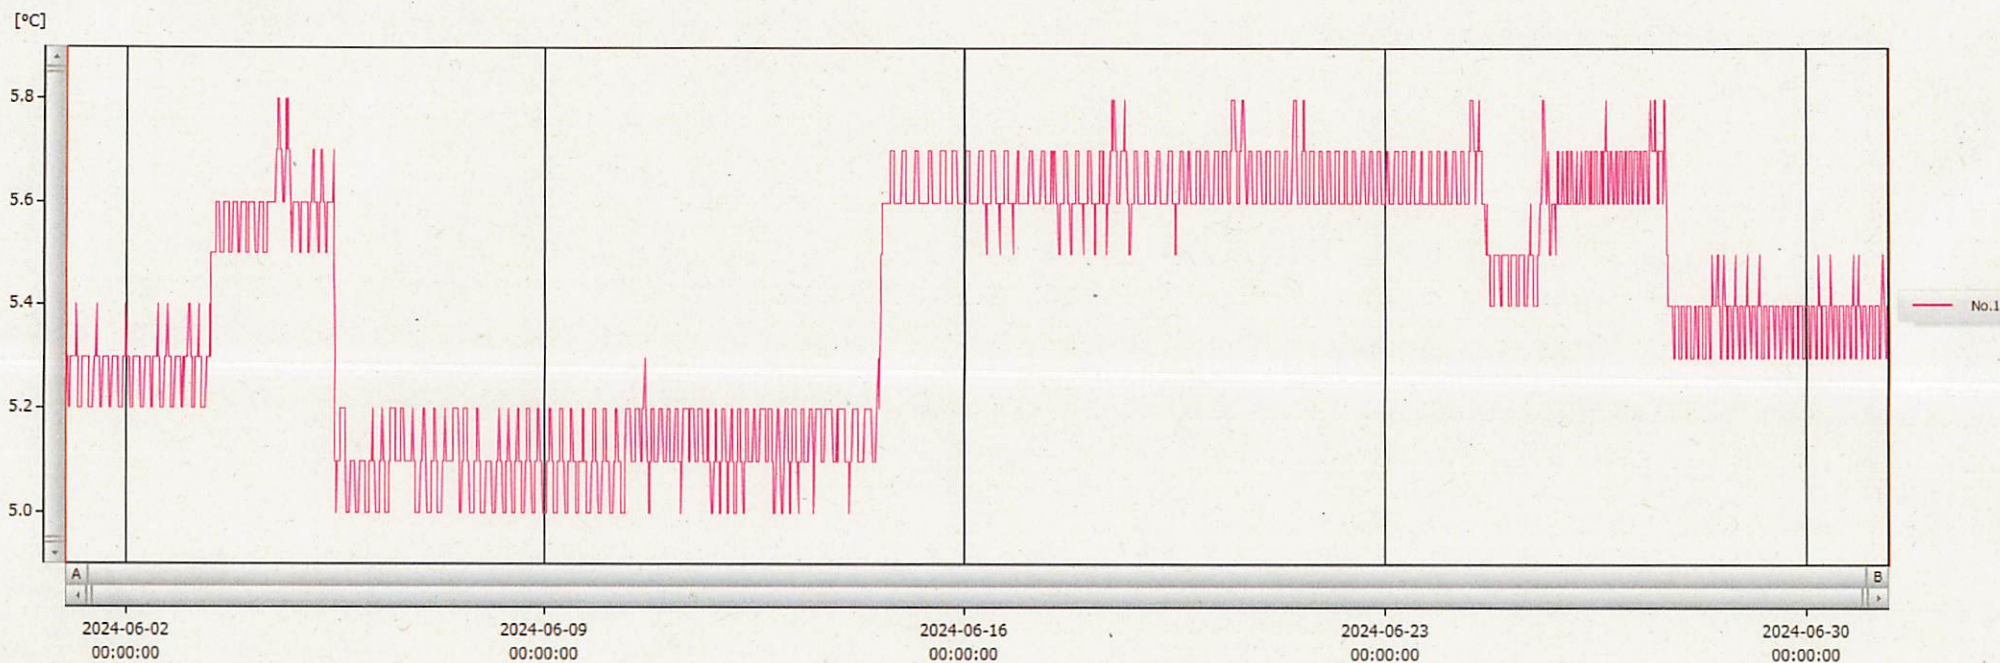

01-Jul-2024

Junya Hashizume

2024-07-01 11:17:25

表示範囲 2024-05-31 23:09:00 - 2024-07-01 08:56:00

計算範囲 2024-05-31 23:09:00 - 2024-07-01 08:56:00

No.	チャンネル名	記録間隔	データ数	単位	最大値	最小値	平均値
No.1	4	15 min.	2920	°C	5.8	5.0	5.4