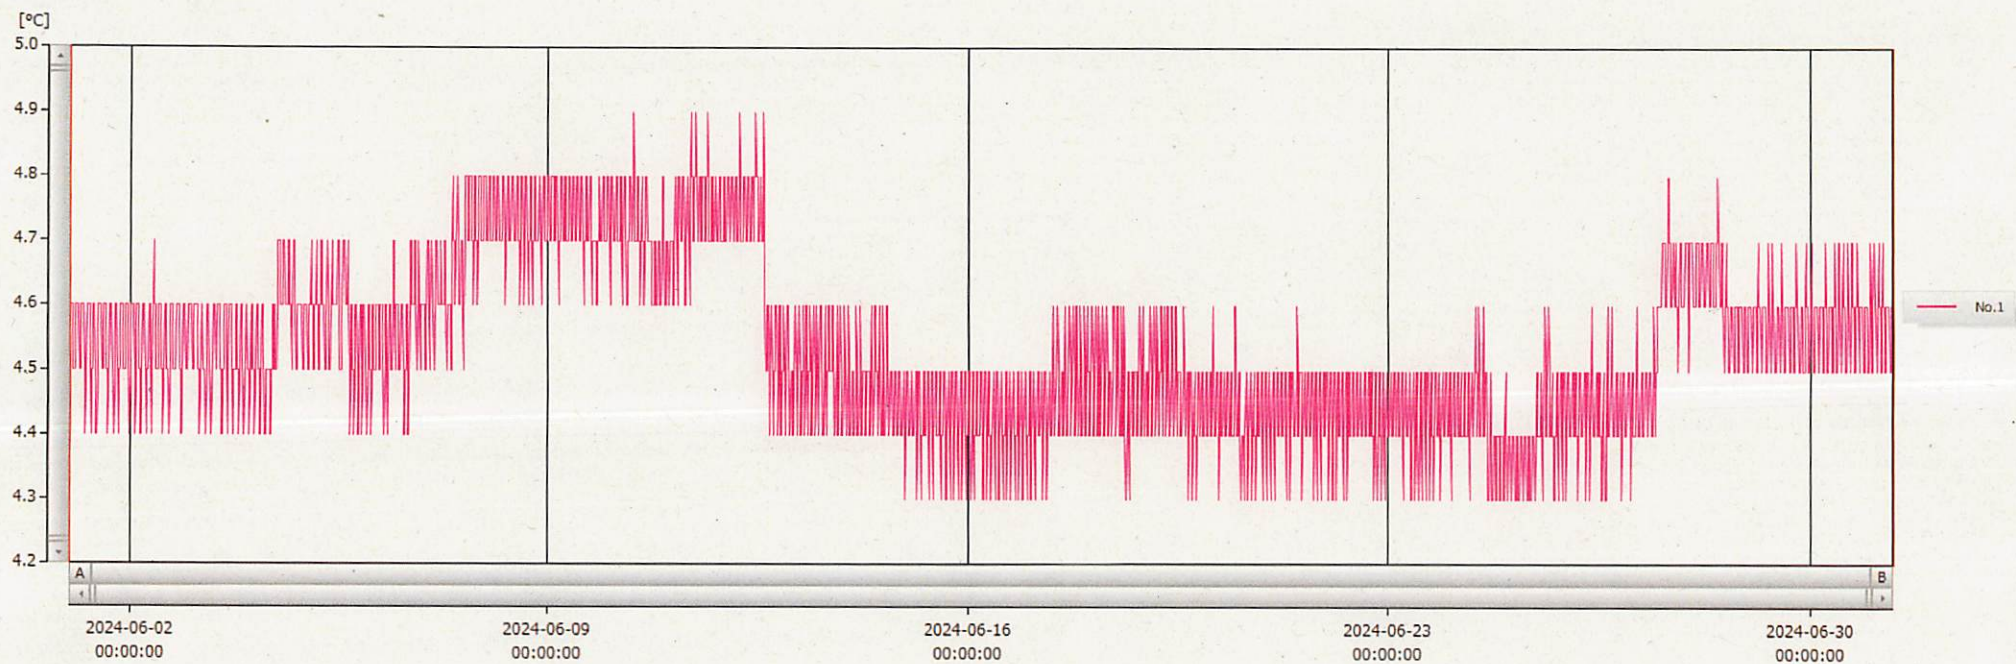

01-Jul-2024 Junya Hashizume

2024-07-01 11:20:34

表示範囲 2024-05-31 23:23:00 - 2024-07-01 09:09:00  
計算範囲 2024-05-31 23:23:00 - 2024-07-01 09:09:00

No.	チャンネル名	記録間隔	データ数	単位	最大値	最小値	平均値
No.1	6	15 min.	2920	°C	4.9	4.3	4.5