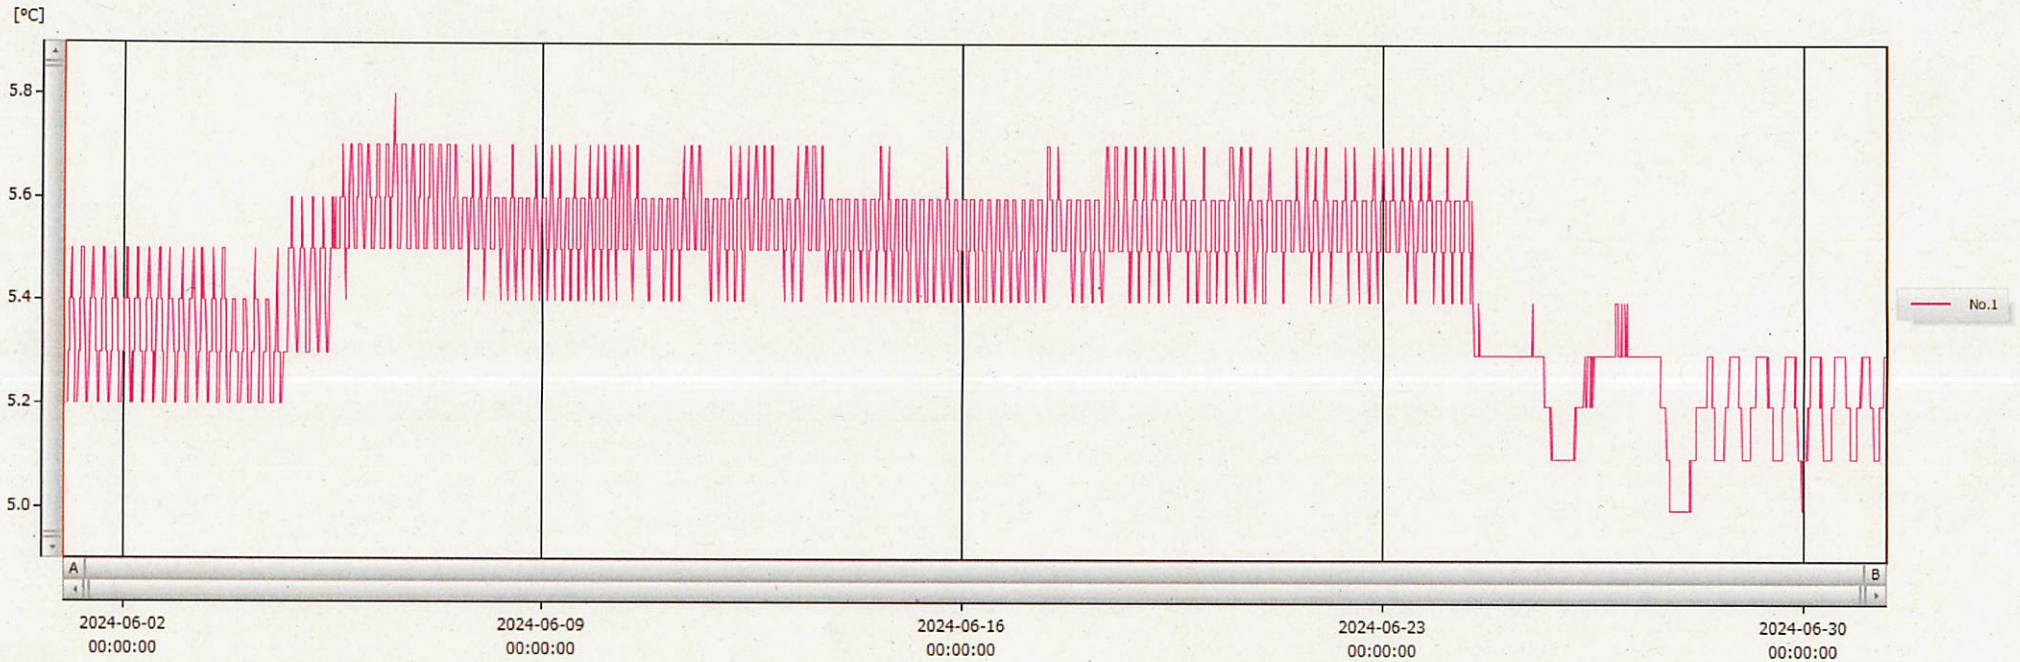

01-Jul-2024

Junya Hashizume

2024-07-01 11:22:22

表示範囲 2024-05-31 23:18:00 - 2024-07-01 09:04:00

計算範囲 2024-05-31 23:18:00 - 2024-07-01 09:04:00

No.	チャンネル名	記録間隔	データ数	単位	最大値	最小値	平均値
No.1	8	15 min.	2920	°C	5.8	5.0	5.4