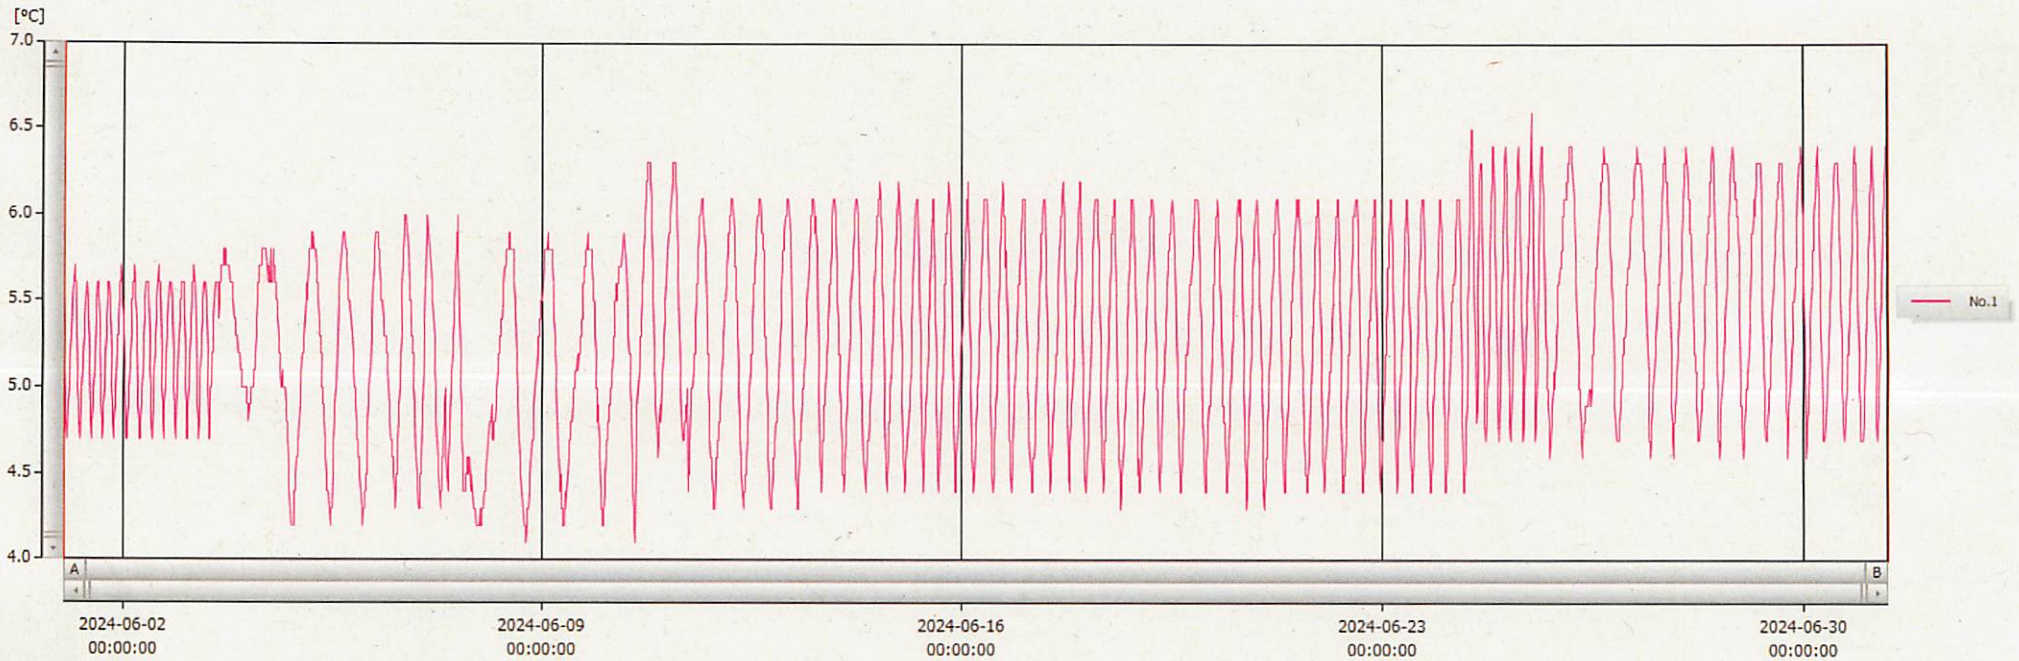

01-Jul-2024 Junya Hashizume

2024-07-01 11:23:31

表示範囲 2024-05-31 23:41:00 - 2024-07-01 09:27:00

計算範囲 2024-05-31 23:41:00 - 2024-07-01 09:27:00

No.	チャンネル名	記録間隔	データ数	単位	最大値	最小値	平均値
No.1	9	15 min.	2920	°C	6.6	4.1	5.3