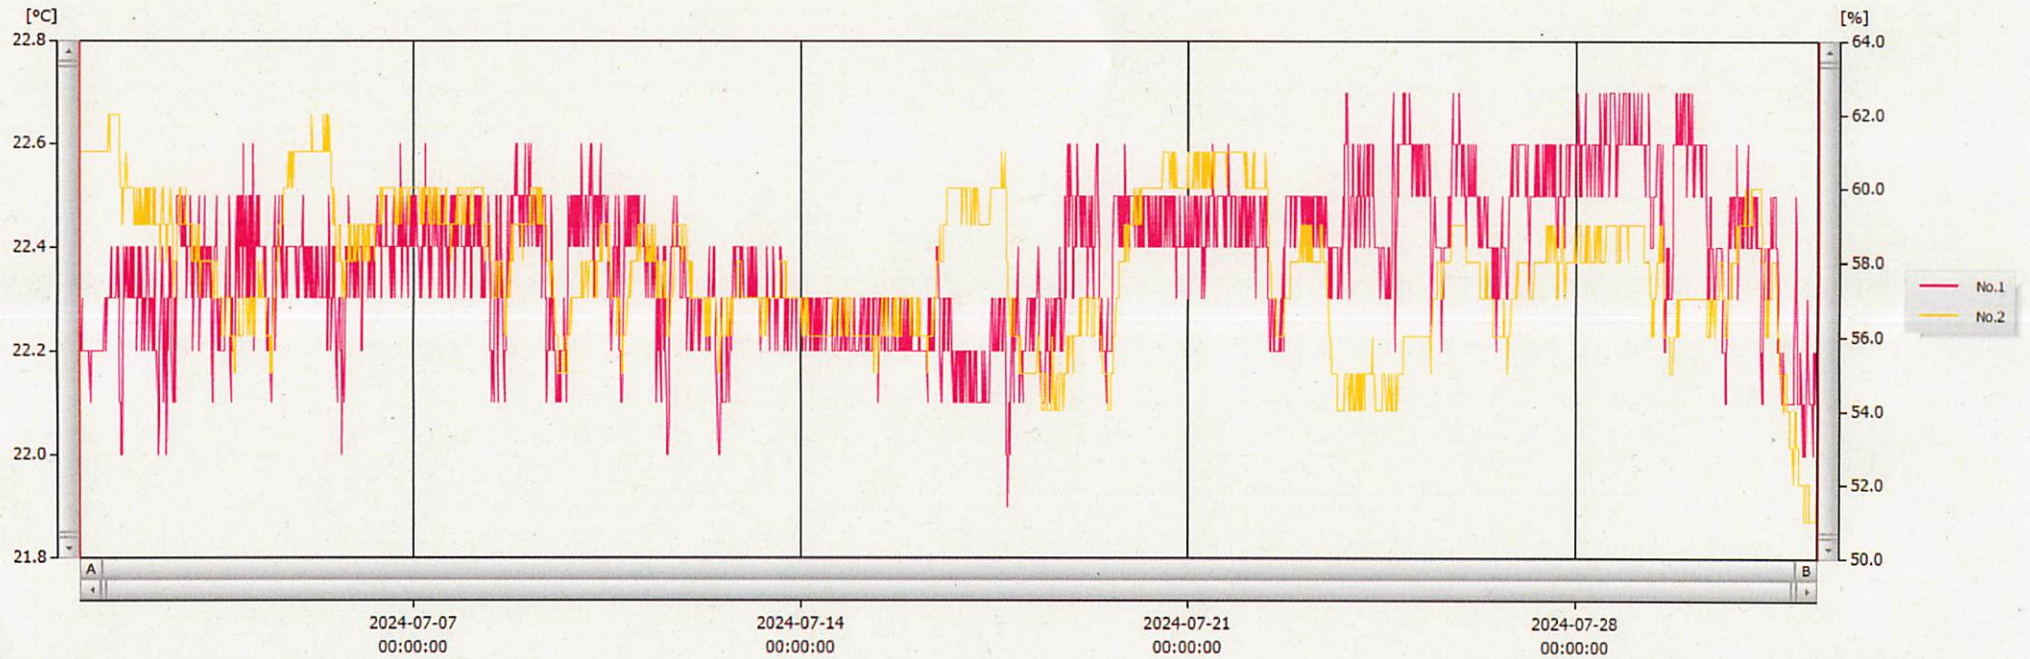

01 - Aug - 2024

Junya Hashizume

2024-08-01 10:21:49

表示範囲 2024-06-30 23:26:00 - 2024-08-01 10:12:00

計算範囲 2024-06-30 23:26:00 - 2024-08-01 10:12:00

No.	チャンネル名	記録間隔	データ数	単位	最大値	最小値	平均値
No.1	1 Ch.1	15 min.	3020	°C	22.7	21.9	22.4
No.2	1 Ch.2	15 min.	3020	%	62	51	58