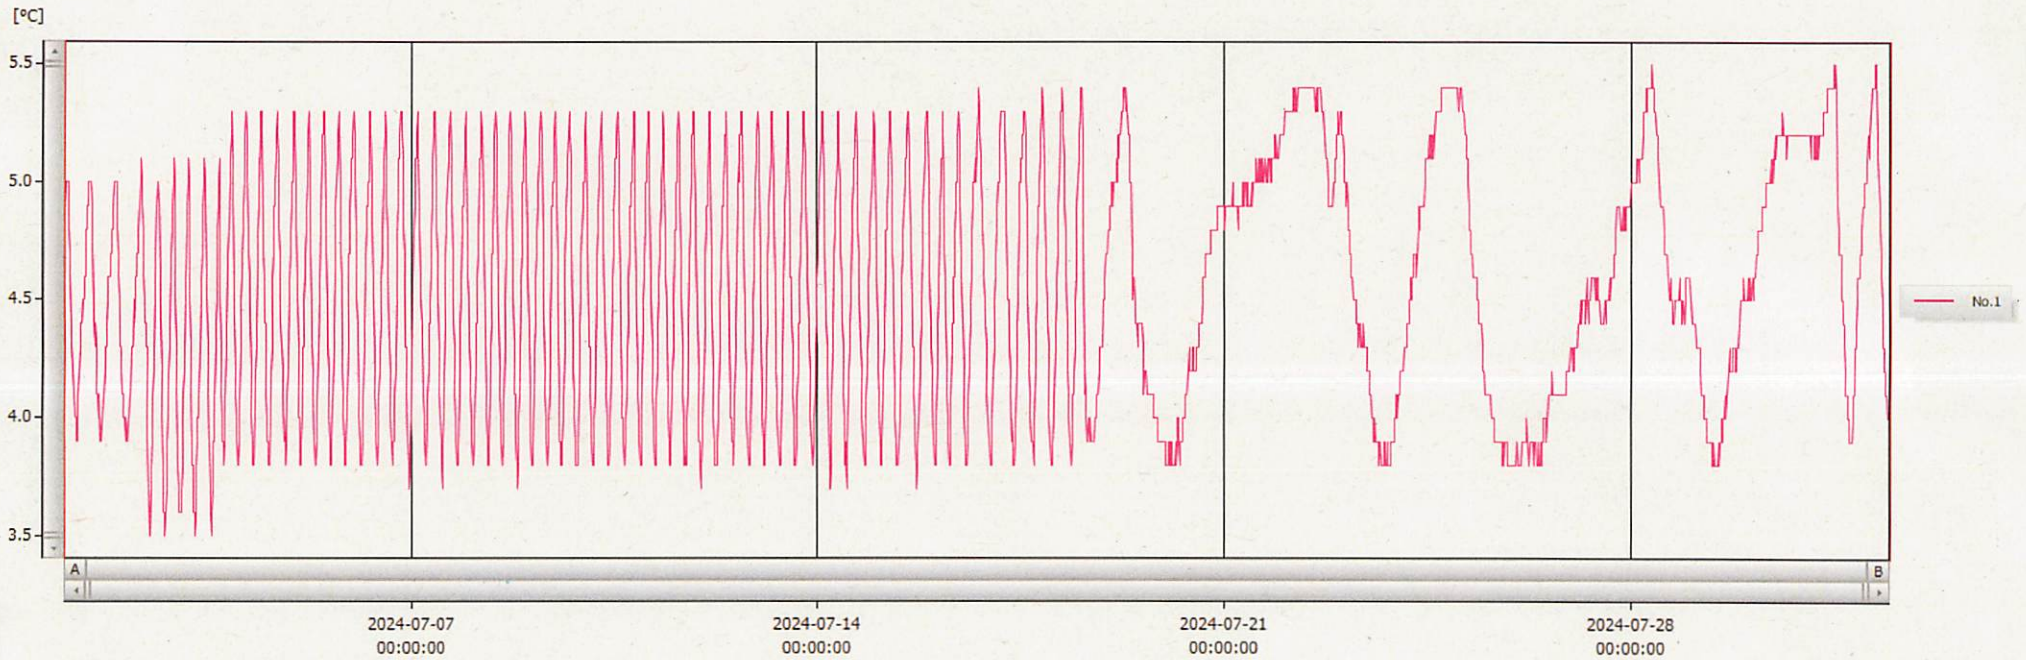

01-Aug-2024

Junya Haskizume

2024-08-01 10:46:19

表示範囲 2024-06-30 23:30:00 - 2024-08-01 10:16:00

計算範囲 2024-06-30 23:30:00 - 2024-08-01 10:16:00

No.	チャンネル名	記録間隔	データ数	単位	最大値	最小値	平均値
No.1	12	15 min.	3020	°C	5.5	3.5	4.6