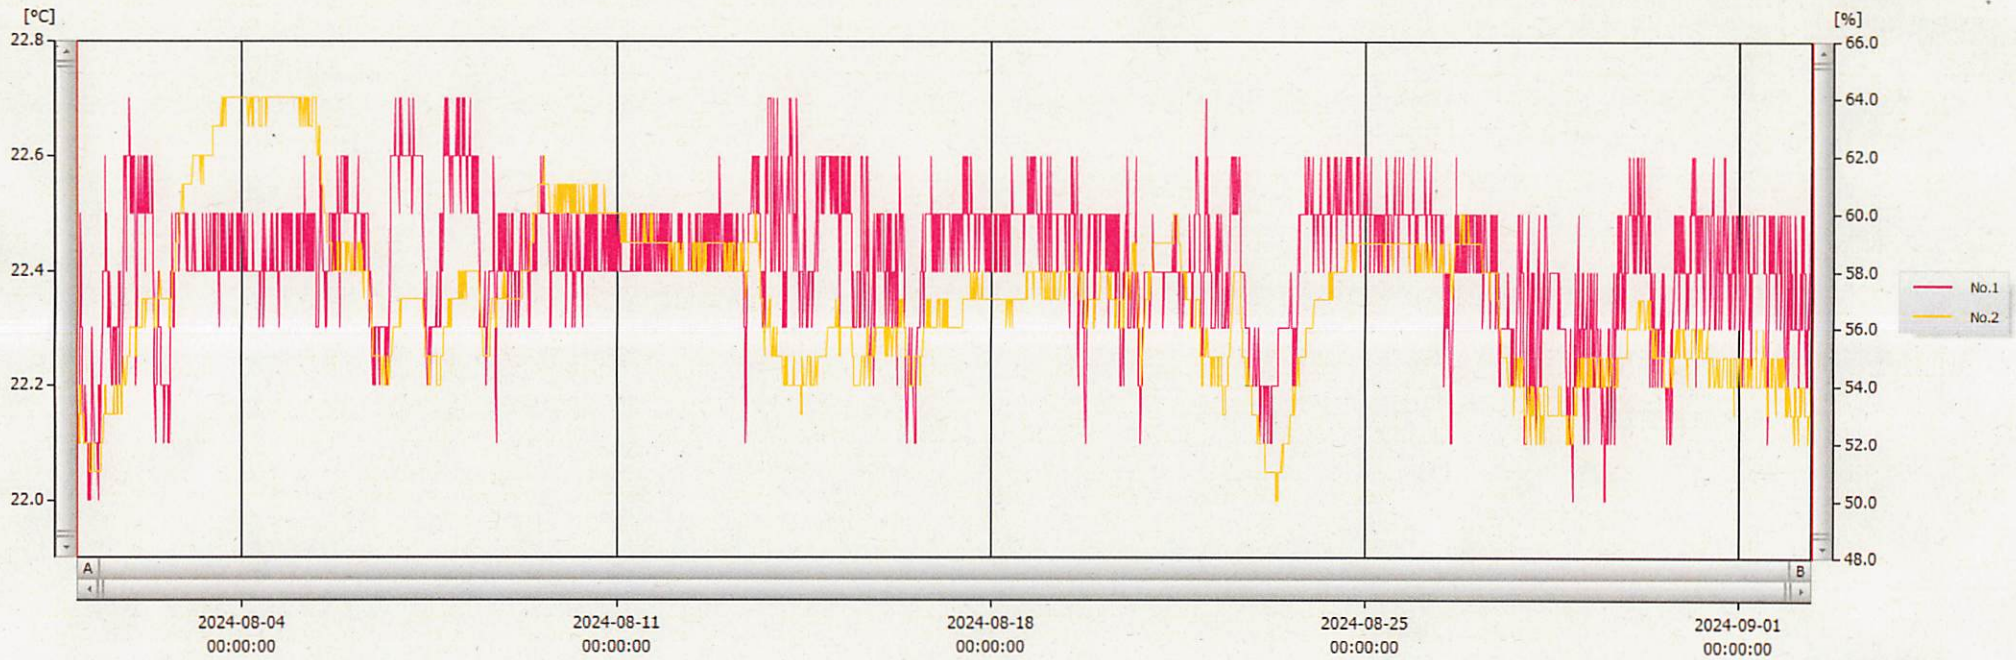

02 - Sep - 2024

Junya Hashizume

2024-09-02 09:34:19

表示範囲 2024-07-31 22:25:00 - 2024-09-02 09:11:00
計算範囲 2024-07-31 22:25:00 - 2024-09-02 09:11:00

No.	チャンネル名	記録間隔	データ数	単位	最大値	最小値	平均値
No.1	1 Ch.1	15 min.	3116	°C	22.7	22.0	22.4
No.2	1 Ch.2	15 min.	3116	%	64	50	57