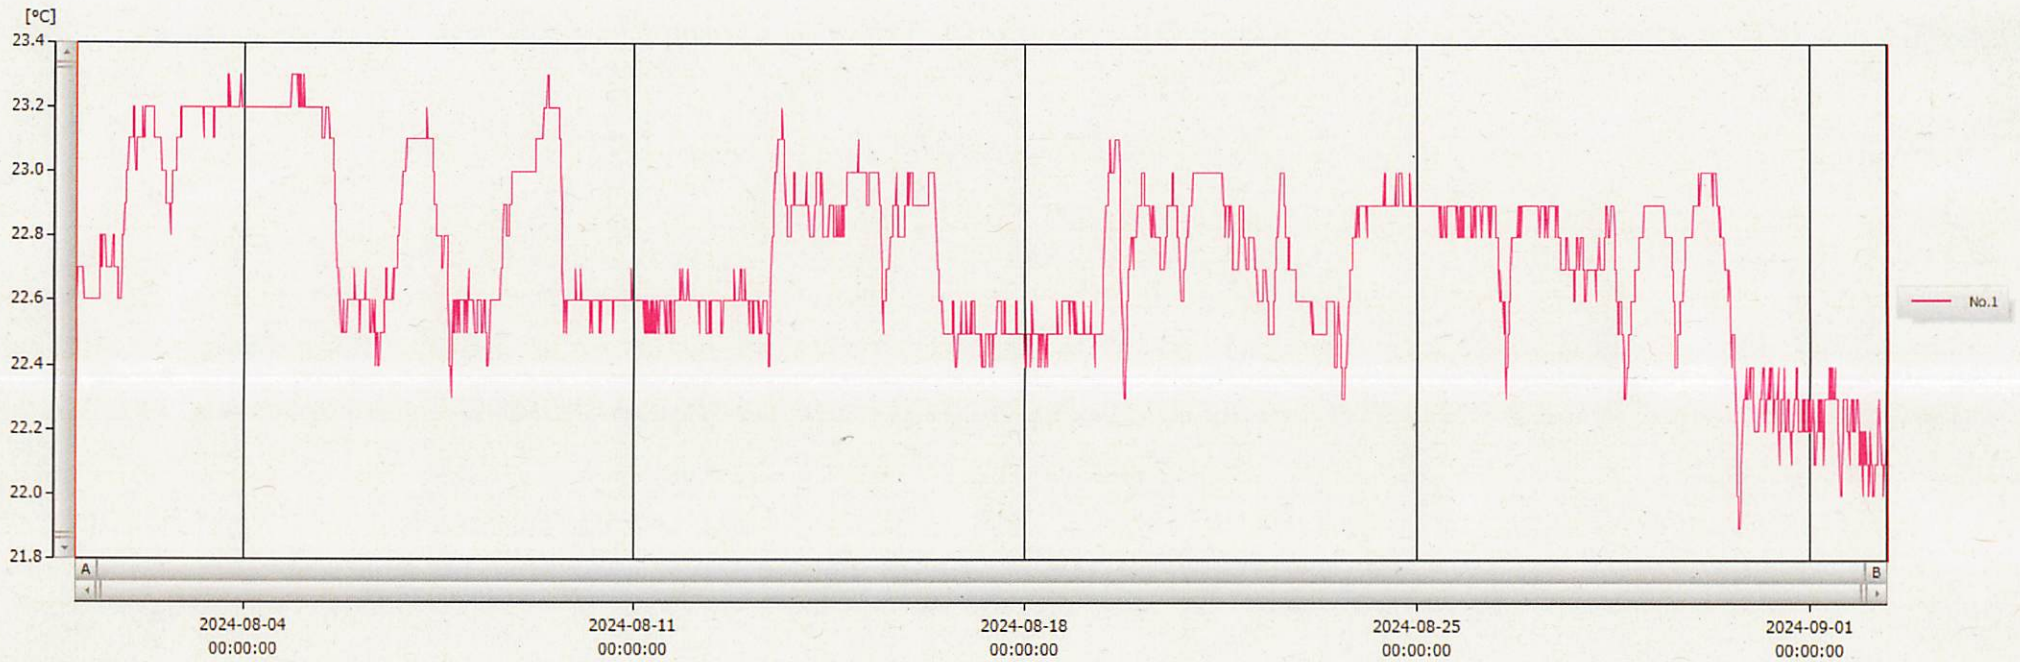

02-Sep-2024

Junya Hashizume

2024-09-02 09:40:21

表示範囲 2024-07-31 23:22:00 - 2024-09-02 09:08:00
計算範囲 2024-07-31 23:22:00 - 2024-09-02 09:08:00

No.	チャンネル名	記録間隔	データ数	単位	最大値	最小値	平均値
No.1	2	15 min.	3112	°C	23.3	21.9	22.7