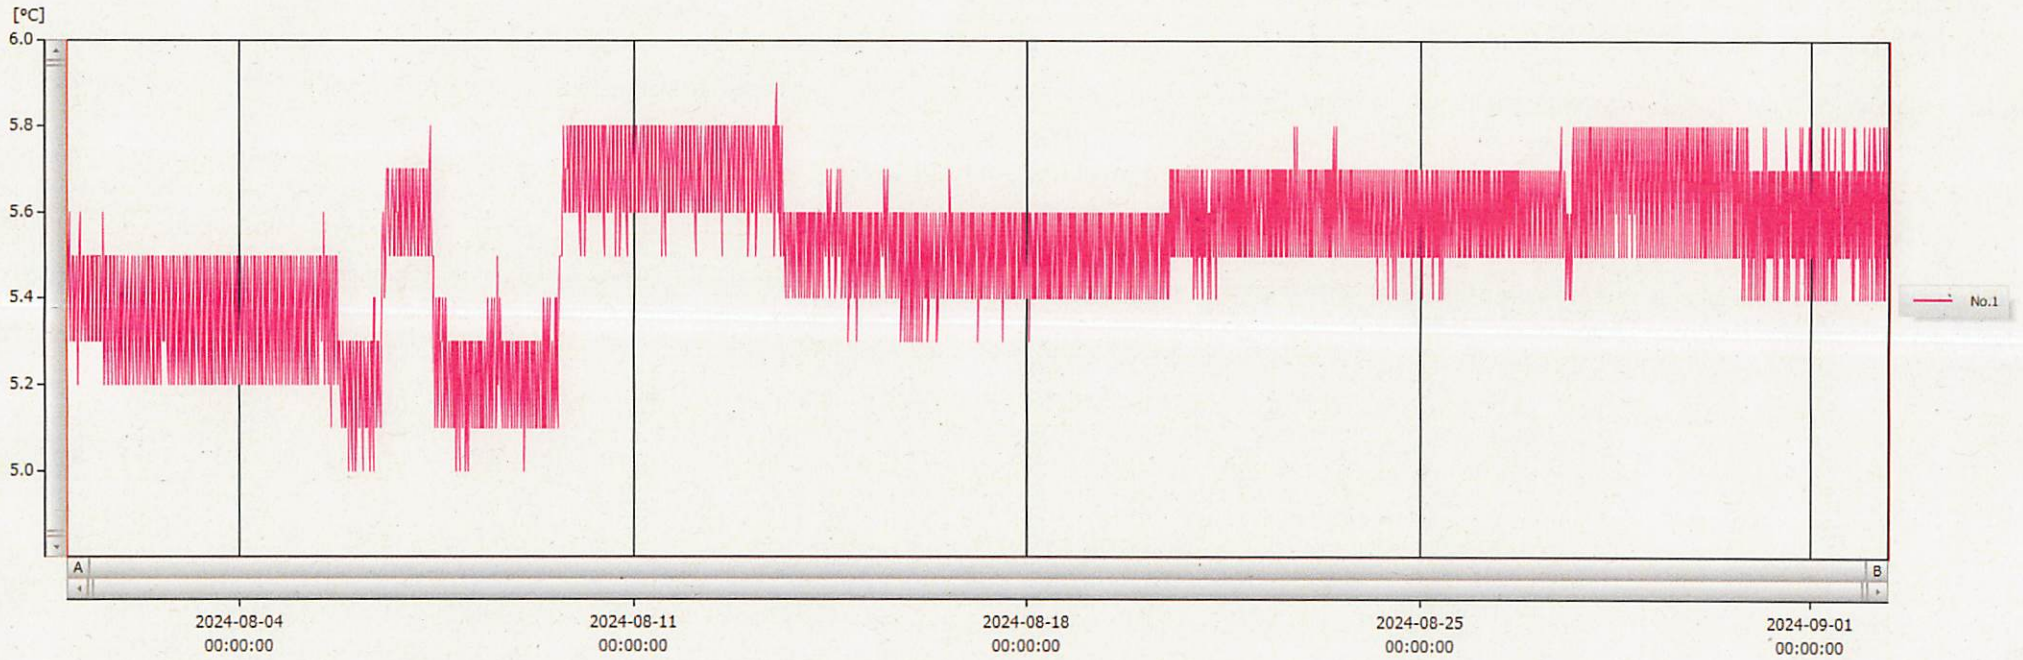

02-Sep-2024

Junya Hashizume

2024-09-02 09:49:06

表示範囲 2024-07-31 22:35:00 - 2024-09-02 09:21:00

計算範囲 2024-07-31 22:35:00 - 2024-09-02 09:21:00

No.	チャンネル名	記録間隔	データ数	単位	最大値	最小値	平均値
No.1	10	15 min.	3116	°C	5.9	5.0	5.5