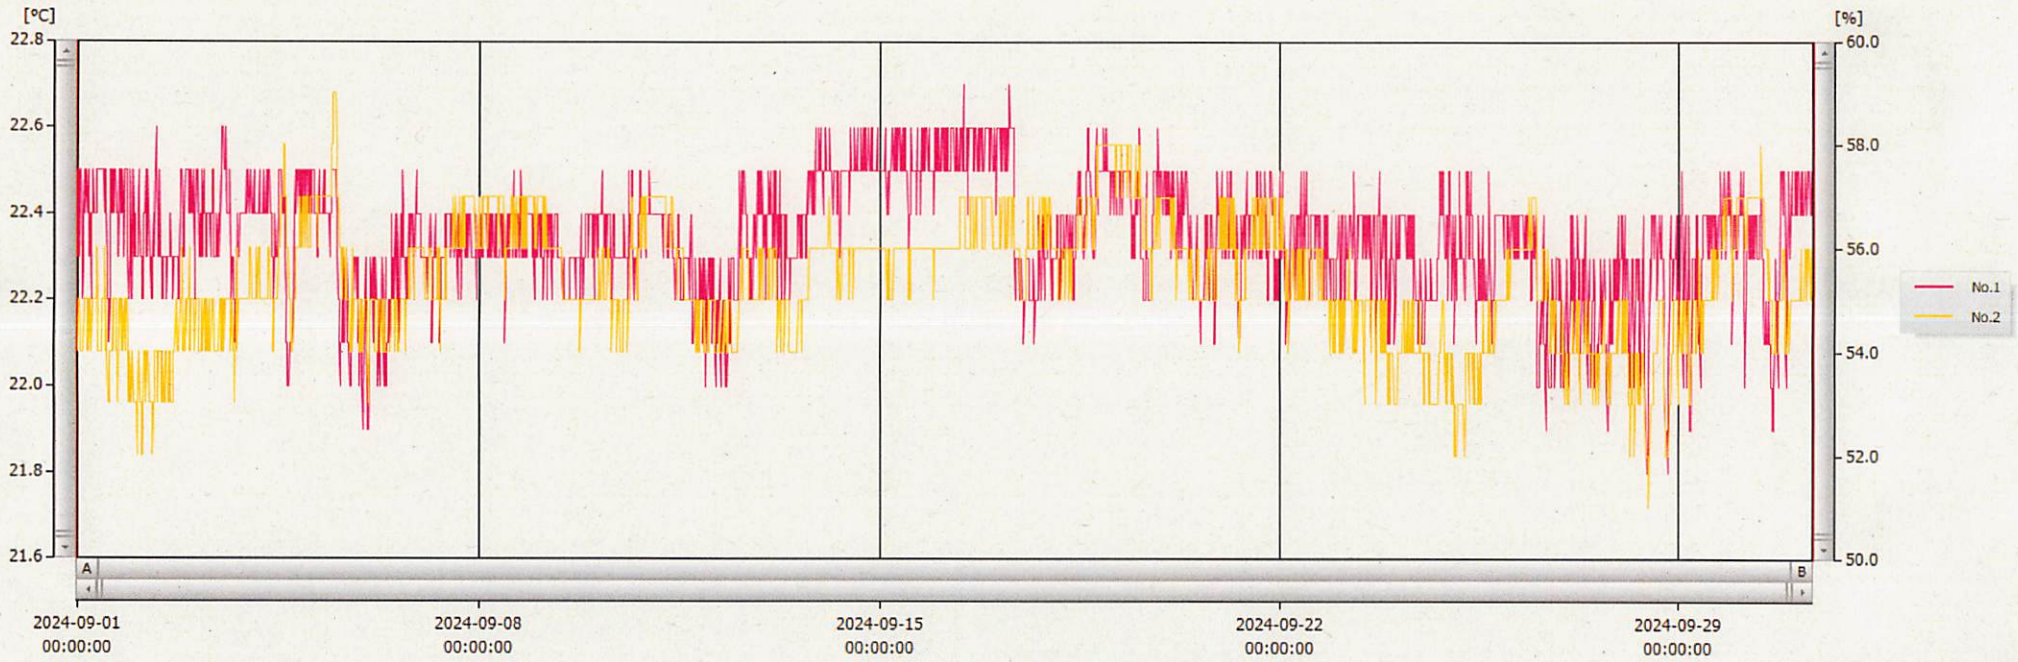

01-Oct-2024 Junya Hashizume

2024-10-01 09:28:01

表示範囲 2024-08-31 23:10:00 - 2024-10-01 08:56:00
計算範囲 2024-08-31 23:10:00 - 2024-10-01 08:56:00

No.	チャンネル名	記録間隔	データ数	単位	最大値	最小値	平均値
No.1	1 Ch.1	15 min.	2920	°C	22.7	21.8	22.3
No.2	1 Ch.2	15 min.	2920	%	59	51	55