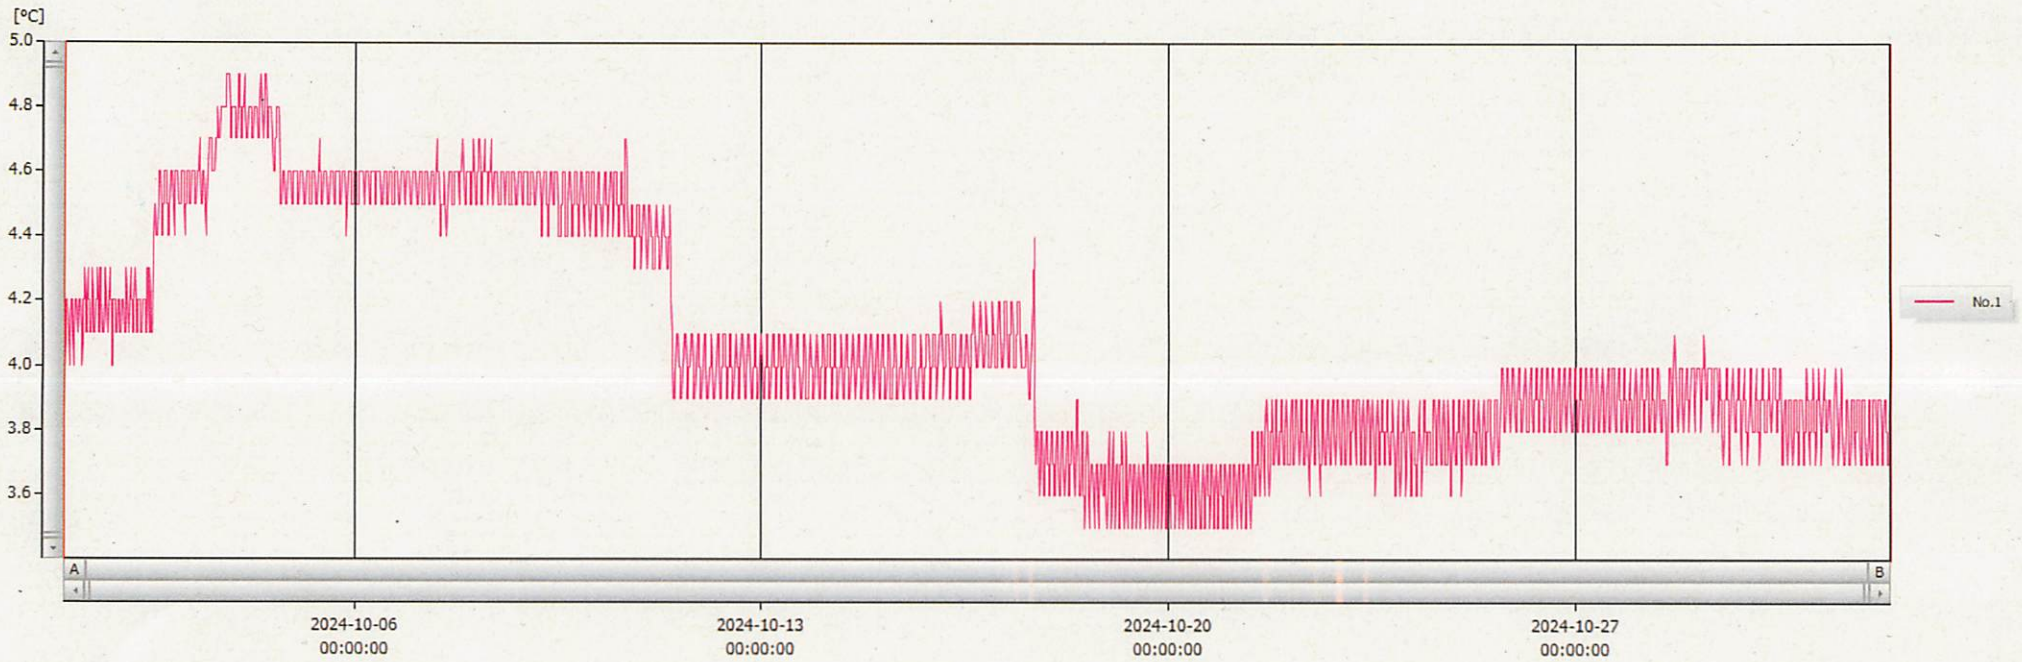

01-Nov-2024 Junya Hasikizume

2024-11-01 10:36:27

表示範囲 2024-09-30 22:39:00 - 2024-11-01 09:25:00

計算範囲 2024-09-30 22:39:00 - 2024-11-01 09:25:00

| No.  | チャンネル名 | 記録間隔    | データ数 | 単位 | 最大値 | 最小値 | 平均値 |
|------|--------|---------|------|----|-----|-----|-----|
| No.1 | 6      | 15 min. | 3020 | °C | 4.9 | 3.5 | 4.1 |