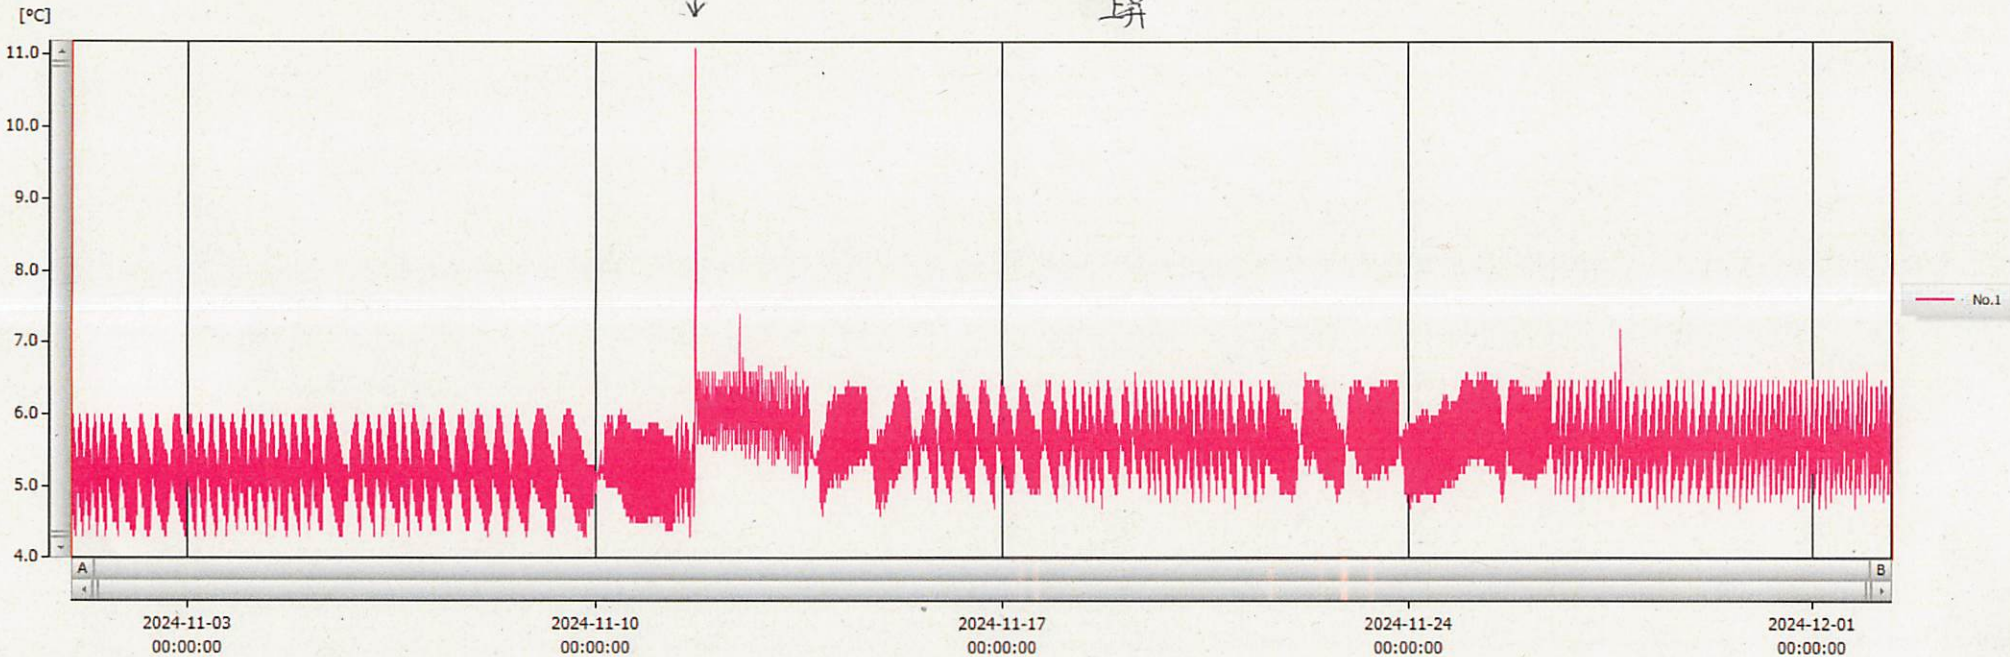

* error. 03-Dec-2024. J.H

電池交換に実施された一時的にDP-10と冷蔵庫から取り出している。
 同冷蔵庫には温度DP-10と入った温度管理している
 DP-10の温度変動は、実験室に温度変動は無い。
 ↓
 昇

表示範囲 2024-10-31 23:42:00 - 2024-12-02 09:28:00

計算範囲 2024-10-31 23:42:00 - 2024-12-02 09:28:00

No.	チャンネル名	記録間隔	データ数	単位	最大値	最小値	平均値
No.1	9	15 min.	3016	°C	11.1	4.3	5.5