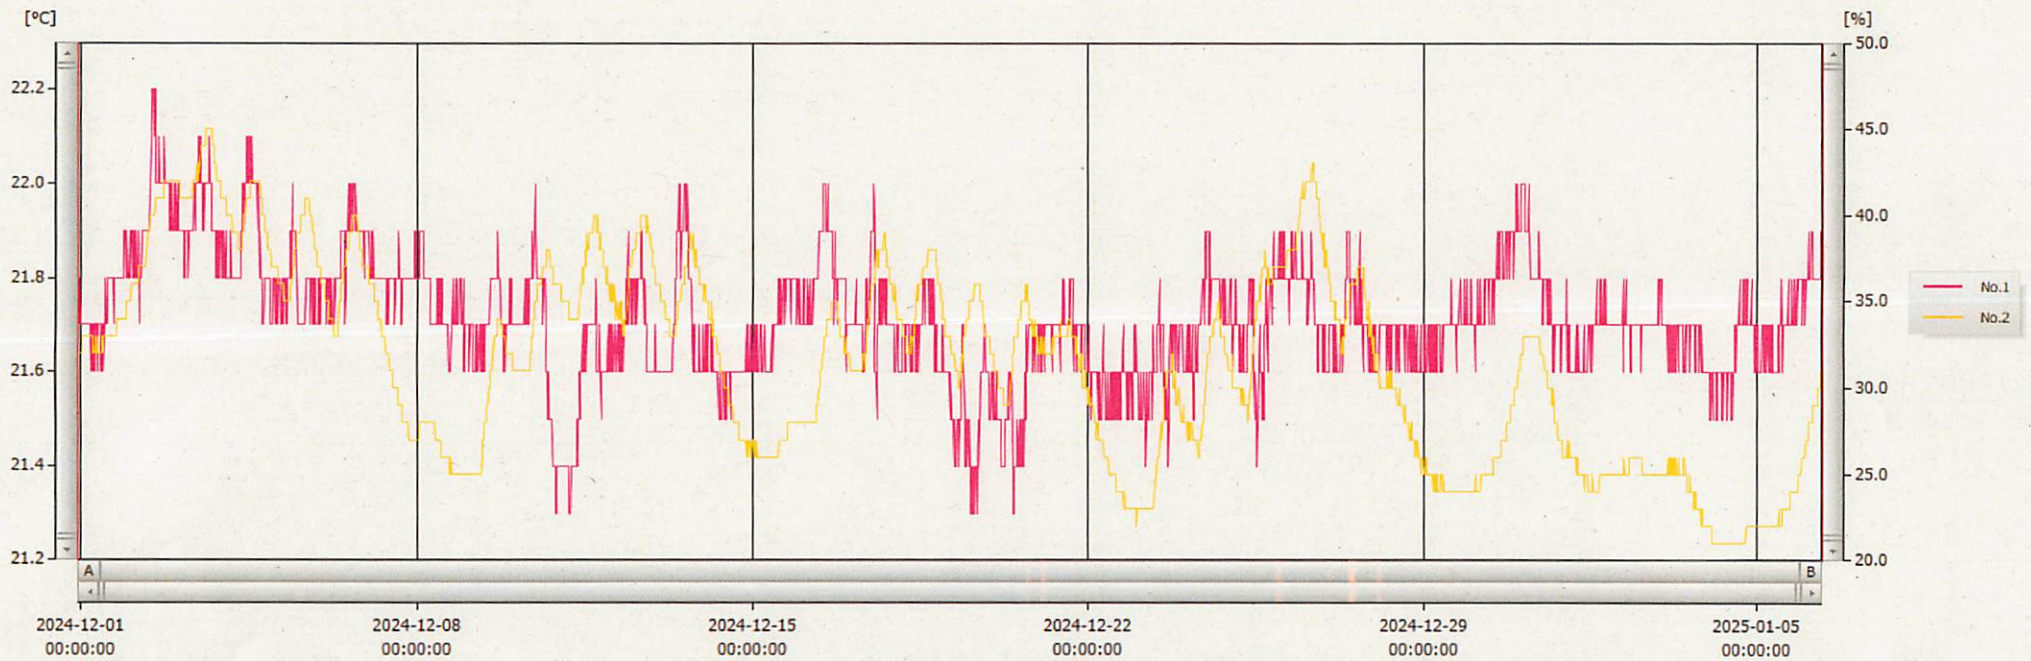

06-Jan-2025

Junya Hashizume

2025-01-06 11:08:52

表示範囲 2024-11-30 22:22:00 - 2025-01-06 09:09:00

計算範囲 2024-11-30 22:22:00 - 2025-01-06 09:09:00

No.	チャンネル名	記録間隔	データ数	単位	最大値	最小値	平均値
No.1	1 Ch.1	15 min.	3500	°C	22.2	21.3	21.7
No.2	1 Ch.2	15 min.	3500	%	45	21	31