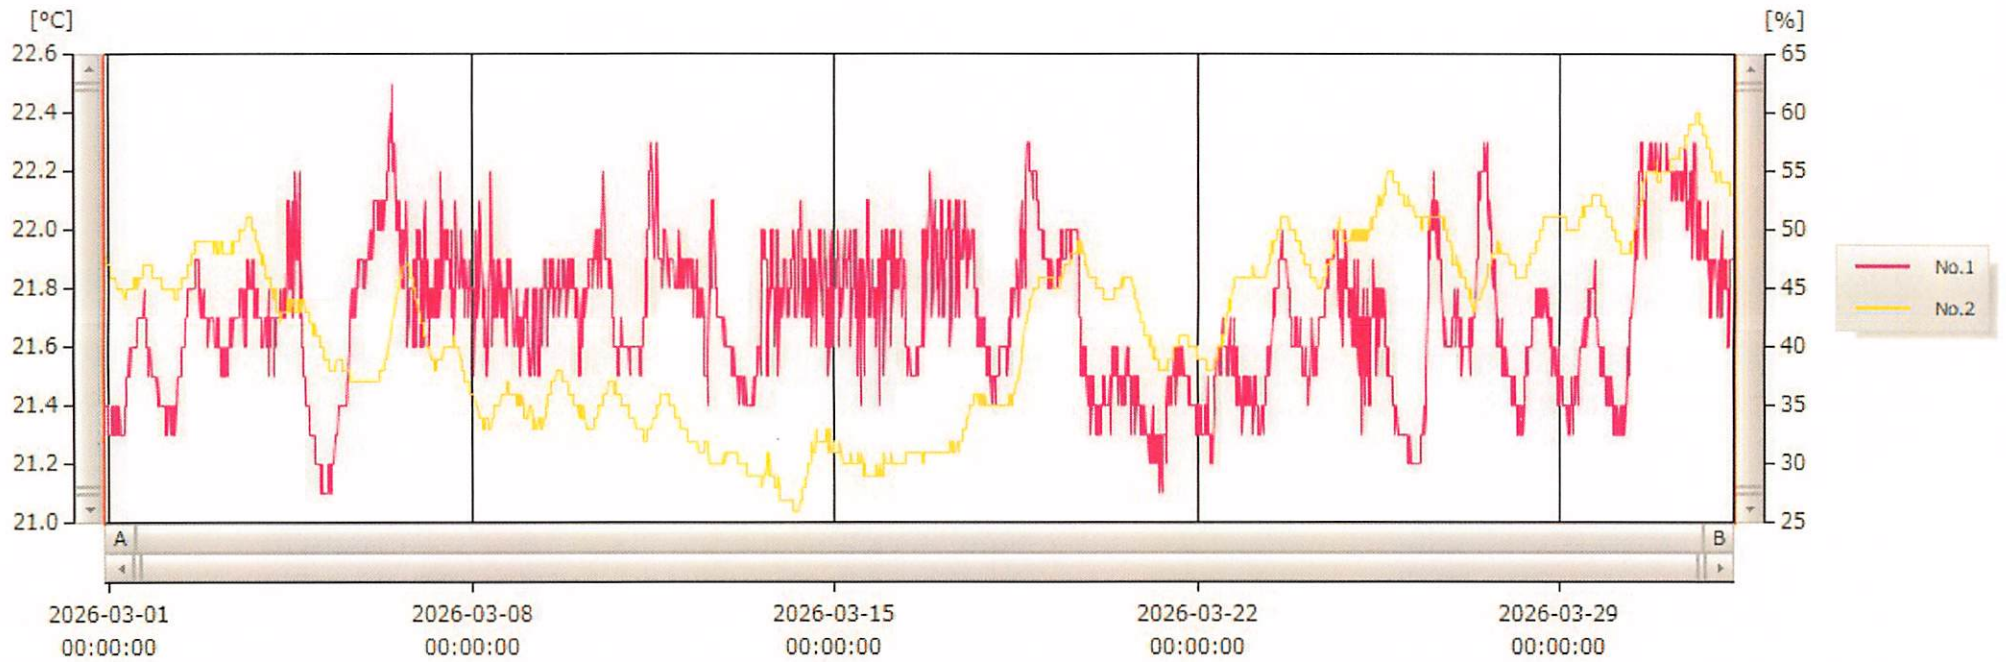

06 - Apr - 2026

Tosli Slt

T&D Graph

2026-04-01 14:12:11

表示範囲 2026-02-28 21:43:00 - 2026-04-01 10:29:00
 計算範囲 2026-02-28 21:43:00 - 2026-04-01 10:29:00

No.	チャンネル名	記録間隔	データ数	単位	最大値	最小値	平均値
No.1	1 Ch.1	15 min.	3028	°C	22.5	21.1	21.7
No.2	1 Ch.2	15 min.	3028	%	60	26	42