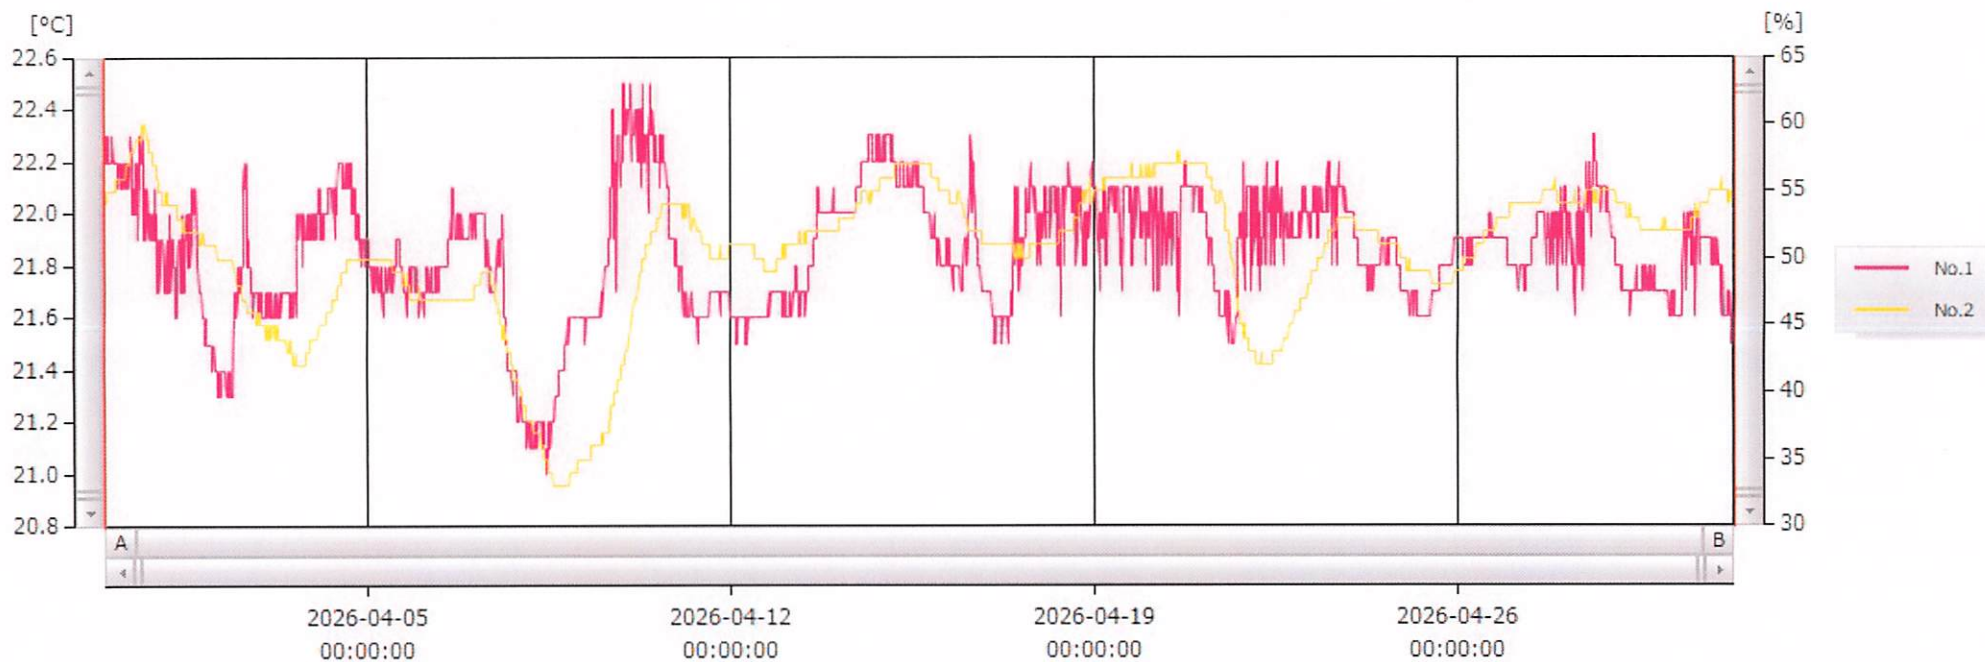

01 May 2026 Tosli Silt

T&D Graph

2026-05-01 16:43:16

表示範囲 2026-03-30 22:27:00 - 2026-05-01 09:13:00  
 計算範囲 2026-03-30 22:27:00 - 2026-05-01 09:13:00

No.	チャンネル名	記録間隔	データ数	単位	最大値	最小値	平均値
No.1	1 Ch.1	15 min.	3020	°C	22.5	21.0	21.9
No.2	1 Ch.2	15 min.	3020	%	60	33	50